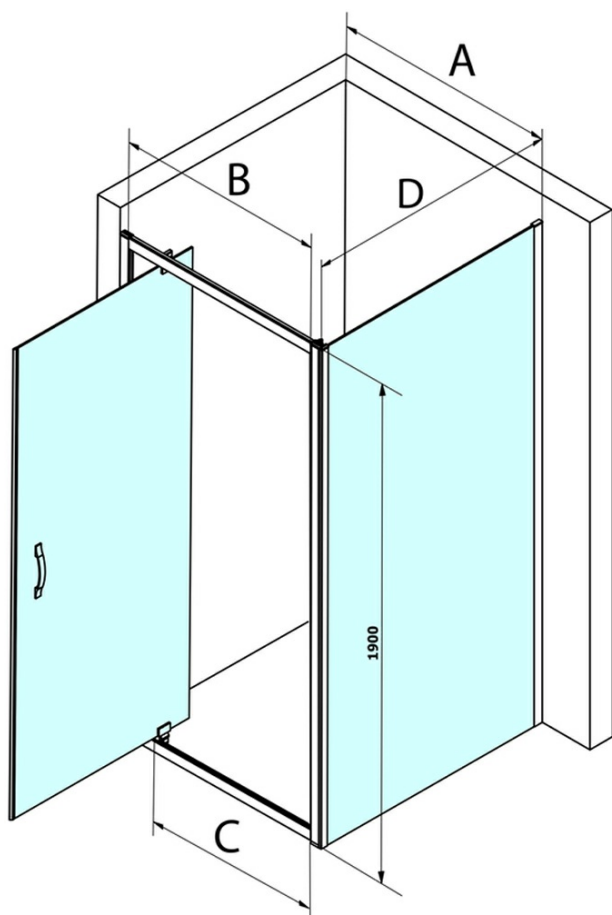

# SIGMA SIMPLY obdélníkový sprchový kout pivot dveře 900x700mm L/P varianta, čiré sklo

Objednací kód: GS1296GS3170

## Rozměry

Šířka: 900 mm  
Výška: 1900 mm  
Hloubka: 700 mm

## Parametry

Barva profilu: Chrom - Leštěný hliník  
Tvar: Obdélníkové zástěny  
Typ otevírání: Otevírací jednokřídlé  
Směr otevírání: Univerzální  
Šířka vstupu: 680 mm  
Typ výplně: Čiré sklo  
Úprava skla: Coated glass  
Tloušťka skla: 6 mm  
Vlastnosti: Rámové provedení  
Hmotnost / ks: 54.5 kg  
Balení: 2 ks  
Záruka: 3 roky

**SIGMA SIMPLY obdélníkový sprchový kout pivot dveře**  
**900x700mm L/P varianta, čiré sklo**

**Technický list**

MODEL	A	B	C
GS1279	780-820	670	580
GS1296	880-920	770	680
GS3888	780-820	670	580
GS3899	880-920	770	680