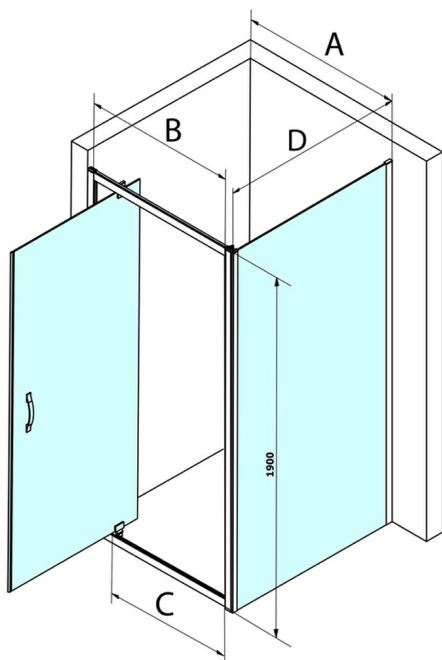

# SIGMA SIMPLY obdélníkový sprchový kout pivot dveře 800x1000mm L/P varianta, čiré sklo

Objednací kód: GS1279GS3110

## Rozměry

Šířka: 800 mm  
 Výška: 1900 mm  
 Hloubka: 1000 mm

## Technický list

MODEL	A	B	C
GS1279	780-820	670	580
GS1296	880-920	770	680
GS3888	780-820	670	580
GS3899	880-920	770	680

MODEL	D
GS3170	680-700
GS3175	730-750
GS3180	780-800
GS3190	880-900
GS3110	980-1000
GS4370	680-700
GS4375	730-750
GS4380	780-800
GS4390	880-900
GS4310	980-1000