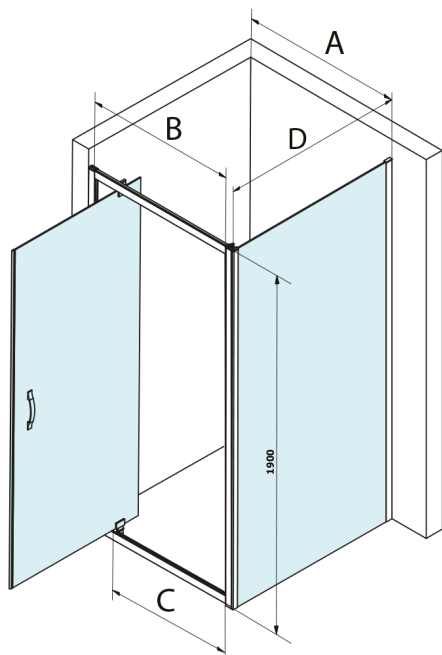

SIGMA SIMPLY obdélníkový sprchový kout pivot dveře 800x1000mm L/P varianta, čiré sklo

Objednací kód: GS1279GS3110

Rozměry

Šířka: 800 mm

Výška: 1900 mm

Hloubka: 1000 mm

Parametry

Záruka: 3 roky

Technický list

MODEL	A	B	C
GS1279F	780-820	670	580
GS1296F	880-920	770	680
GS3888F	780-820	670	580
GS3899F	880-920	770	680

MODEL	D
GS3170	680-700
GS3175	730-750
GS3180	780-800
GS3190	880-900
GS3110	980-1000
GS4370	680-700
GS4375	730-750
GS4380	780-800
GS4390	880-900
GS4214	980-1000