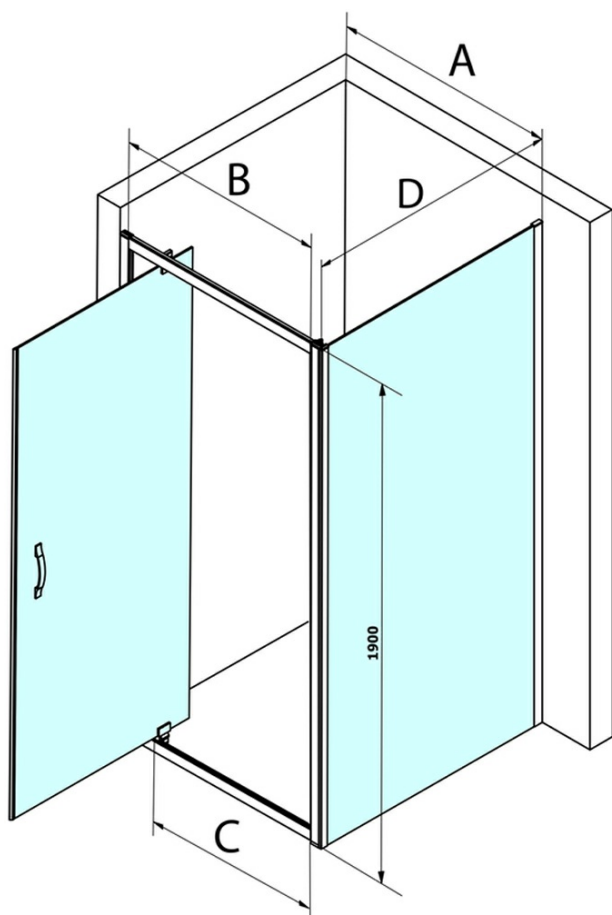

SIGMA SIMPLY obdélníkový sprchový kout pivot dveře 800x900mm L/P varianta, čiré sklo

Objednací kód: GS1279GS3190

Základní informace

Značka: Gelco
Série: SIGMA SIMPLY

Rozměry

Šířka: 800 mm
Výška: 1900 mm
Hloubka: 900 mm

Parametry

Barva profilu: Chrom - Leštěný hliník
Tvar: Obdélníkové zástěny
Typ otevírání: Otevírací jednokřídlé
Směr otevírání: Univerzální
Šířka vstupu: 580 mm
Typ výplně: Čiré sklo
Úprava skla: Coated glass
Tloušťka skla: 6 mm
Vlastnosti: Rámové provedení
Hmotnost / ks: 59.0 kg
Balení: 2 ks
Záruka: 3 roky

SIGMA SIMPLY obdélníkový sprchový kout pivot dveře
800x900mm L/P varianta, čiré sklo

Technický list

MODEL	A	B	C
GS1279	780-820	670	580
GS1296	880-920	770	680
GS3888	780-820	670	580
GS3899	880-920	770	680