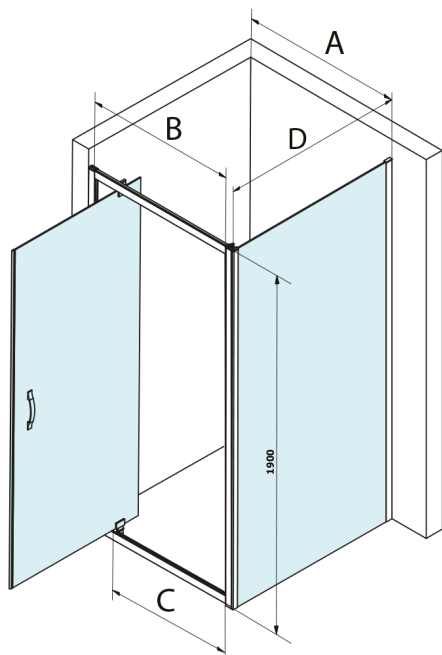

SIGMA SIMPLY obdélníkový sprchový kout pivot dveře 800x900mm L/P varianta, čiré sklo

Objednací kód: GS1279GS3190

Rozměry

Šířka: 800 mm

Výška: 1900 mm

Hloubka: 900 mm

Parametry

Záruka: 3 roky

Technický list

MODEL	A	B	C
GS1279F	780-820	670	580
GS1296F	880-920	770	680
GS3888F	780-820	670	580
GS3899F	880-920	770	680

MODEL	D
GS3170	680-700
GS3175	730-750
GS3180	780-800
GS3190	880-900
GS3110	980-1000
GS4370	680-700
GS4375	730-750
GS4380	780-800
GS4390	880-900
GS4214	980-1000