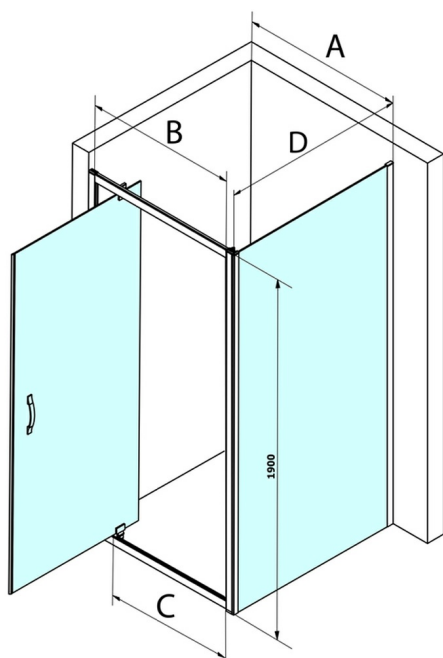

SIGMA SIMPLY obdélníkový sprchový kout pivot dveře 800x900mm L/P varianta, čiré sklo

Objednací kód: GS1279GS3190

Rozměry

Šířka: 800 mm

Výška: 1900 mm

Hloubka: 900 mm

Parametry

Záruka: 3 roky

Technický list

MODEL	A	B	C
GS1279	780-820	670	580
GS1296	880-920	770	680
GS3888	780-820	670	580
GS3899	880-920	770	680

MODEL	D
GS3170	680-700
GS3175	730-750
GS3180	780-800
GS3190	880-900
GS3110	980-1000
GS4370	680-700
GS4375	730-750
GS4380	780-800
GS4390	880-900
GS4310	980-1000