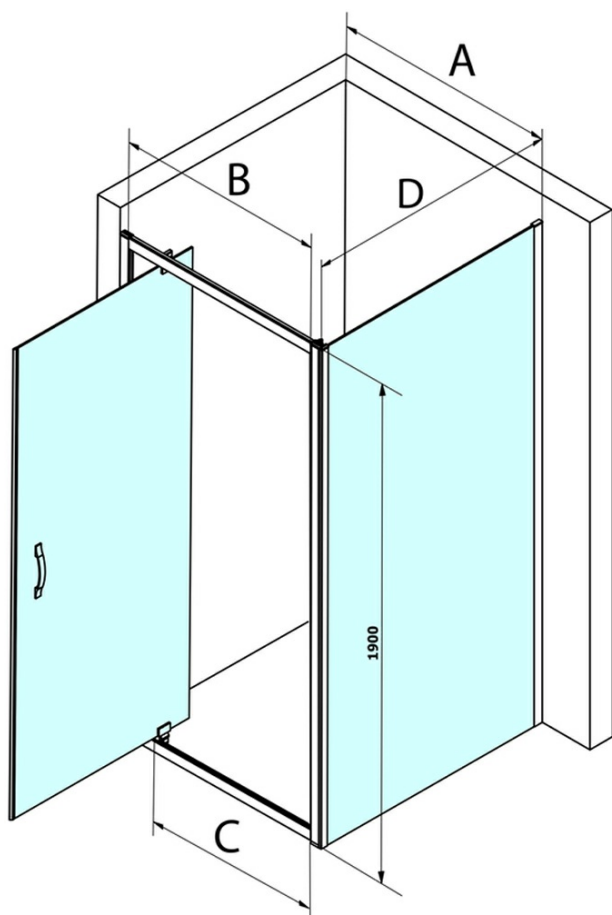

# SIGMA SIMPLY obdélníkový sprchový kout pivot dveře 800x750mm L/P varianta, čiré sklo

Objednací kód: GS1279GS3175

## Rozměry

Šířka: 800 mm  
Výška: 1900 mm  
Hloubka: 750 mm

## Parametry

Barva profilu: Chrom - Leštěný hliník  
Tvar: Obdélníkové zástěny  
Typ otevírání: Otevírací jednokřídlé  
Směr otevírání: Univerzální  
Šířka vstupu: 580 mm  
Typ výplně: Čiré sklo  
Úprava skla: Coated glass  
Tloušťka skla: 6 mm  
Vlastnosti: Rámové provedení  
Hmotnost / ks: 54.5 kg  
Balení: 2 ks  
Záruka: 3 roky

**SIGMA SIMPLY obdélníkový sprchový kout pivot dveře**  
**800x750mm L/P varianta, čiré sklo**

**Technický list**

MODEL	A	B	C
GS1279	780-820	670	580
GS1296	880-920	770	680
GS3888	780-820	670	580
GS3899	880-920	770	680