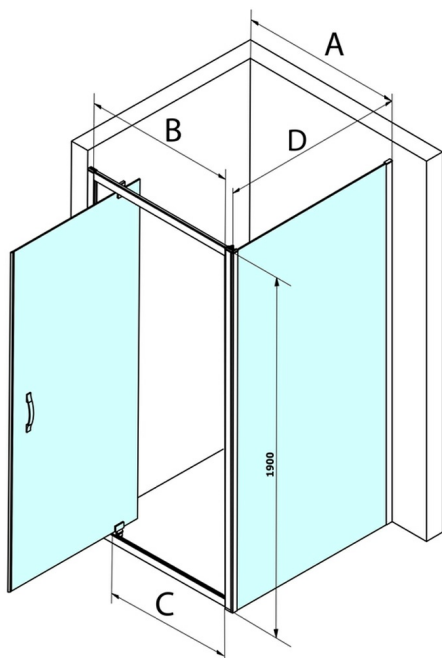

SIGMA SIMPLY obdélníkový sprchový kout pivot dveře 800x750mm L/P varianta, čiré sklo

Objednací kód: GS1279GS3175

Rozměry

Šířka: 800 mm
Výška: 1900 mm
Hloubka: 750 mm

Parametry

Záruka: 3 roky

Technický list

MODEL	A	B	C
GS1279	780-820	670	580
GS1296	880-920	770	680
GS3888	780-820	670	580
GS3899	880-920	770	680

MODEL	D
GS3170	680-700
GS3175	730-750
GS3180	780-800
GS3190	880-900
GS3110	980-1000
GS4370	680-700
GS4375	730-750
GS4380	780-800
GS4390	880-900
GS4310	980-1000