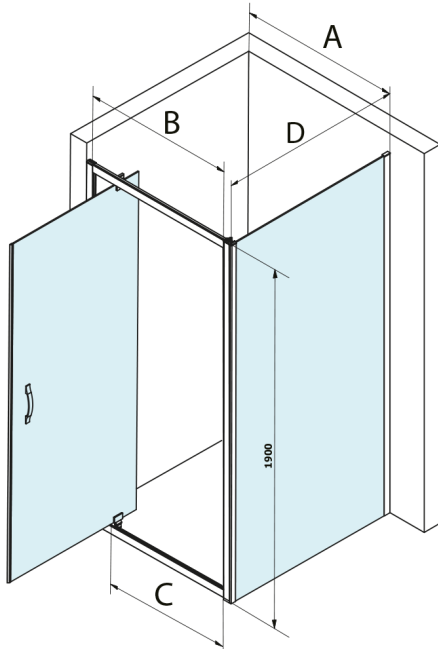

SIGMA SIMPLY obdélníkový sprchový kout pivot dveře 800x750mm L/P varianta, čiré sklo

Objednací kód: GS1279GS3175

Rozměry

Šířka: 800 mm
 Výška: 1900 mm
 Hloubka: 750 mm

Parametry

Záruka: 3 roky

Technický list

MODEL	A	B	C
GS1279F	780-820	670	580
GS1296F	880-920	770	680
GS3888F	780-820	670	580
GS3899F	880-920	770	680

MODEL	D
GS3170	680-700
GS3175	730-750
GS3180	780-800
GS3190	880-900
GS3110	980-1000
GS4370	680-700
GS4375	730-750
GS4380	780-800
GS4390	880-900
GS4214	980-1000