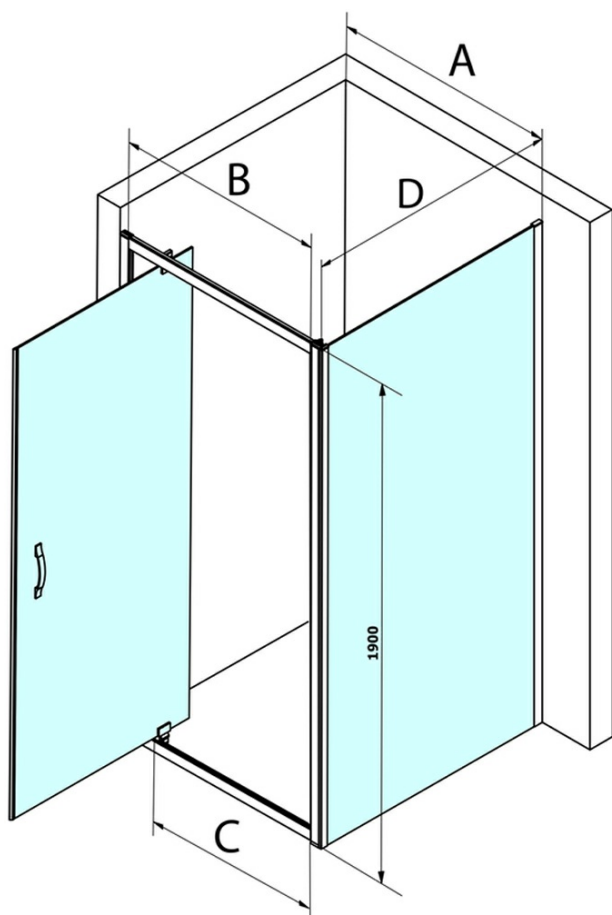

SIGMA SIMPLY obdélníkový sprchový kout pivot dveře 800x700mm L/P varianta, čiré sklo

Objednací kód: GS1279GS3170

Základní informace

Značka: Gelco
Série: SIGMA SIMPLY

Rozměry

Šířka: 800 mm
Výška: 1900 mm
Hloubka: 700 mm

Parametry

Barva profilu: Chrom - Leštěný hliník
Tvar: Obdélníkové zástěny
Typ otevírání: Otevírací jednokřídlé
Směr otevírání: Univerzální
Šířka vstupu: 580 mm
Typ výplně: Čiré sklo
Úprava skla: Coated glass
Tloušťka skla: 6 mm
Vlastnosti: Rámové provedení
Hmotnost / ks: 53.0 kg
Balení: 2 ks
Záruka: 3 roky

SIGMA SIMPLY obdélníkový sprchový kout pivot dveře
800x700mm L/P varianta, čiré sklo

Technický list

MODEL	A	B	C
GS1279	780-820	670	580
GS1296	880-920	770	680
GS3888	780-820	670	580
GS3899	880-920	770	680