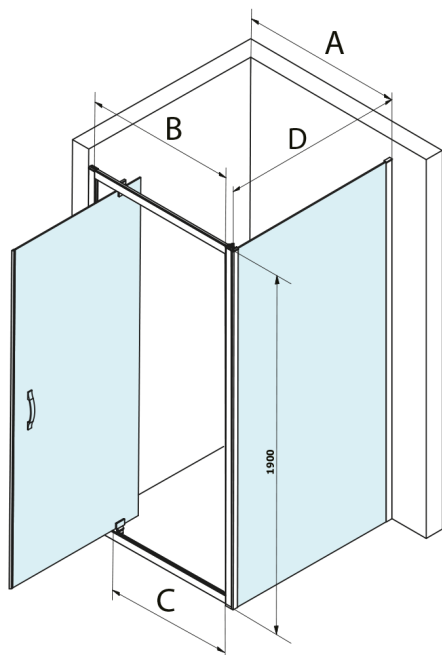

## SIGMA SIMPLY obdélníkový sprchový kout pivot dveře 800x700mm L/P varianta, čiré sklo

Objednací kód: GS1279GS3170

### Rozměry

Šířka: 800 mm

Výška: 1900 mm

Hloubka: 700 mm

## Technický list

MODEL	A	B	C
GS1279F	780-820	670	580
GS1296F	880-920	770	680
GS3888F	780-820	670	580
GS3899F	880-920	770	680

MODEL	D
GS3170	680-700
GS3175	730-750
GS3180	780-800
GS3190	880-900
GS3110	980-1000
GS4370	680-700
GS4375	730-750
GS4380	780-800
GS4390	880-900
GS4214	980-1000