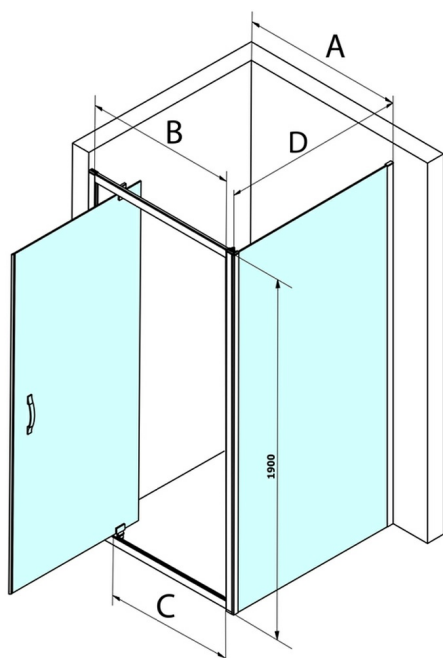

## SIGMA SIMPLY obdélníkový sprchový kout pivot dveře 800x700mm L/P varianta, čiré sklo

Objednací kód: GS1279GS3170

### Rozměry

Šířka: 800 mm

Výška: 1900 mm

Hloubka: 700 mm

## Technický list

MODEL	A	B	C
GS1279	780-820	670	580
GS1296	880-920	770	680
GS3888	780-820	670	580
GS3899	880-920	770	680

MODEL	D
GS3170	680-700
GS3175	730-750
GS3180	780-800
GS3190	880-900
GS3110	980-1000
GS4370	680-700
GS4375	730-750
GS4380	780-800
GS4390	880-900
GS4310	980-1000