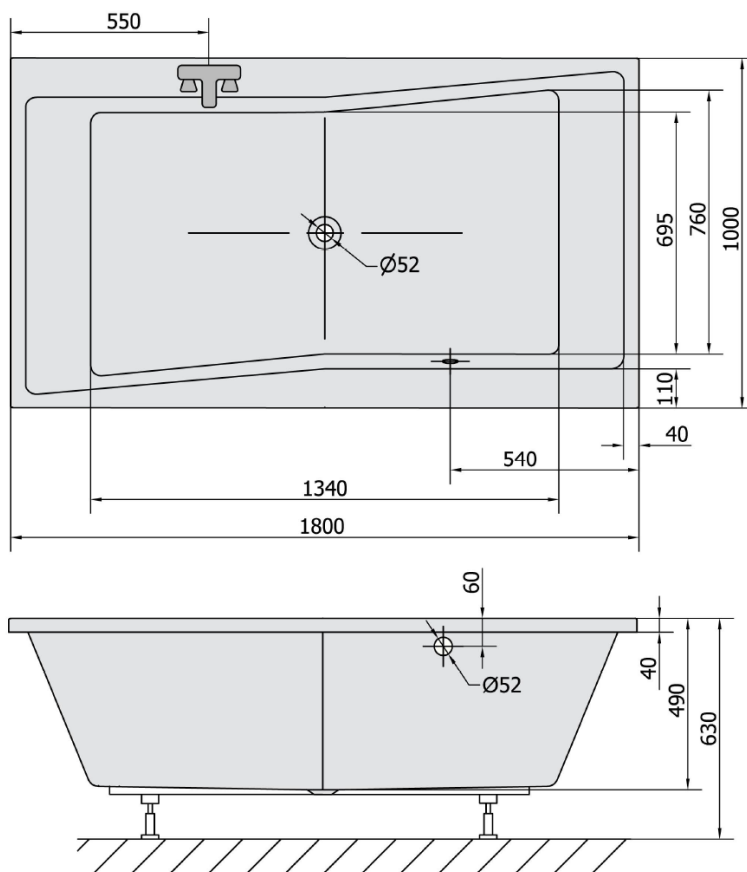

## QUEST obdélníková vana 180x100x49cm, černá mat

Objednací kód: 78511.21

### Rozměry

Délka: 1800 mm  
 Šířka: 1000 mm  
 Výška: 490 mm  
 Objem: 447 l

### Technický list

VOLUME 447L