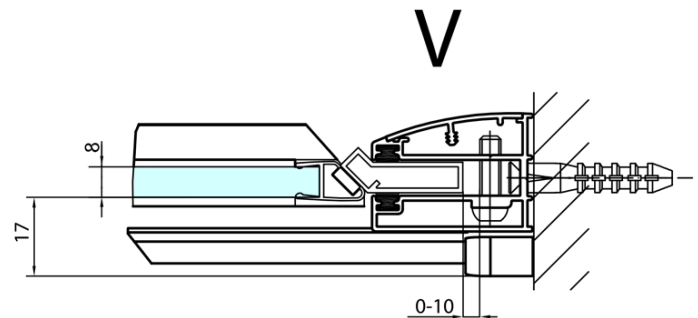

Technický list

MODEL	A	B
FL1480	785-811	≈210
FL1490	885-911	≈310
FL1410	985-1011	≈410
FL1411	1085-1111	≈510
FL1412	1185-1211	≈610
FL1413	1285-1311	≈710
FL1414	1385-1411	≈810
FL1415	1485-1511	≈910