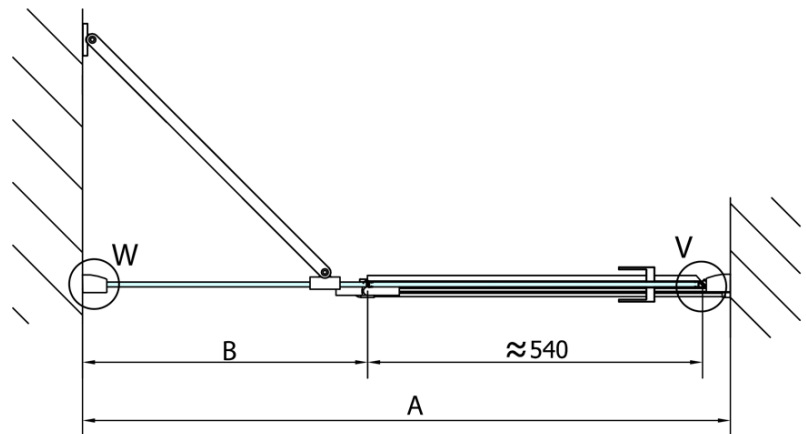

## Rozměry

Šířka: 1500 mm

Výška: 2000 mm

## Parametry

Barva profilu: Chrom - Leštěný hliník

Tvar: Dveře do niky

Typ otevírání: Otevírací jednokřídle

Směr otevírání: Levé

Šířka vstupu: 540 mm

Typ výplně: Čiré sklo

Úprava skla: Antidrop

Tloušťka skla: 8 mm

Instalační šířka od: 1485 mm

Instalační šířka do: 1511 mm

Vlastnosti: Bezrámové provedení

Hmotnost / ks: 57.0 kg

Balení: 1 ks

Záruka: 2 roky

## Náhradní díly

Akrylové těsnění mezi skla 8mm, praporek (Objednací kód: NDFL0503)

Těsnění na dveře (okapnička) na 8mm sklo, 1000mm (Objednací kód: 309D-08)

Technický list

MODEL	A	B
FL1480	785-811	≈210
FL1490	885-911	≈310
FL1410	985-1011	≈410
FL1411	1085-1111	≈510
FL1412	1185-1211	≈610
FL1413	1285-1311	≈710
FL1414	1385-1411	≈810
FL1415	1485-1511	≈910