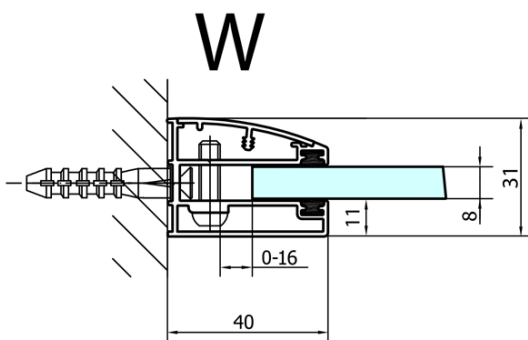

## Rozměry

Šířka: 1500 mm

Výška: 2000 mm

## Parametry

Barva profilu: Chrom - Leštěný hliník

Tvar: Dveře do niky

Typ otevírání: Otevírací jednokřídle

Směr otevírání: Levé

Šířka vstupu: 540 mm

Typ výplně: Čiré sklo

Úprava skla: Antidrop

Tloušťka skla: 8 mm

Instalační šířka od: 1485 mm

Instalační šířka do: 1511 mm

Vlastnosti: Bezrámové provedení

Hmotnost / ks: 57.0 kg

Balení: 1 ks

Záruka: 2 roky

## Náhradní díly

Akrylové těsnění mezi skla 8mm, praporek (Objednací kód: NDFL0503)

Těsnění na dveře (okapnička) na 8mm sklo, 1000mm (Objednací kód: 309D-08)

Technický list

MODEL	A	B
FL1480	785-811	≈210
FL1490	885-911	≈310
FL1410	985-1011	≈410
FL1411	1085-1111	≈510
FL1412	1185-1211	≈610
FL1413	1285-1311	≈710
FL1414	1385-1411	≈810
FL1415	1485-1511	≈910