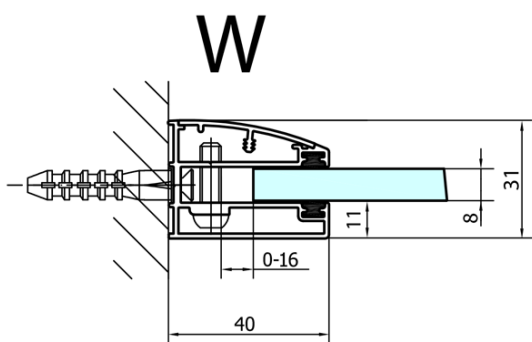

Parametry

Barva profilu: Chrom - Leštěný hliník

Tvar: Dveře do niky

Typ otevírání: Otevírací jednokřídle

Směr otevírání: Levé

Šířka vstupu: 540 mm

Typ výplně: Čiré sklo

Úprava skla: Antidrop

Tloušťka skla: 8 mm

Instalační šířka od: 1485 mm

Instalační šířka do: 1511 mm

Vlastnosti: Bezrámové provedení

Hmotnost / ks: 57.0 kg

Balení: 1 ks

Záruka: 2 roky

Náhradní díly

Akrylové těsnění mezi skla 8mm, praporek (Objednací kód: NDFL0503)

Těsnění na dveře (okapnička) na 8mm sklo, 1000mm (Objednací kód: 309D-08)

Technický list

MODEL	A	B
FL1480	785-811	≈210
FL1490	885-911	≈310
FL1410	985-1011	≈410
FL1411	1085-1111	≈510
FL1412	1185-1211	≈610
FL1413	1285-1311	≈710
FL1414	1385-1411	≈810
FL1415	1485-1511	≈910