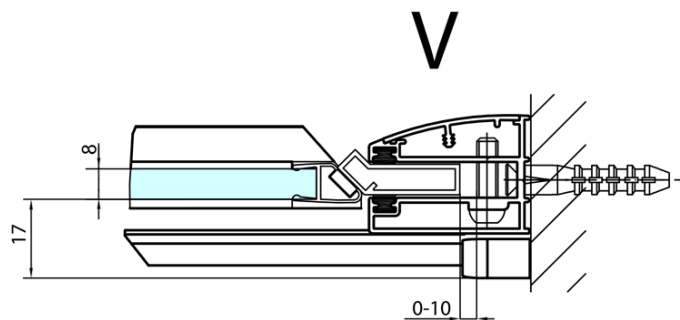

Parametry

Barva profilu: Chrom - Leštěný hliník

Tvar: Dveře do niky

Typ otevírání: Otevírací jednokřídle

Směr otevírání: Levé

Šířka vstupu: 540 mm

Typ výplně: Čiré sklo

Úprava skla: Antidrop

Tloušťka skla: 8 mm

Instalační šířka od: 1485 mm

Instalační šířka do: 1511 mm

Vlastnosti: Bezrámové provedení

Hmotnost / ks: 57.0 kg

Balení: 1 ks

Záruka: 2 roky

Náhradní díly

Akrylové těsnění mezi skla 8mm, praporek (Objednací kód: NDFL0503)

Těsnění na dveře (okapnička) na 8mm sklo, 1000mm (Objednací kód: 309D-08)

Technický list

MODEL	A	B
FL1480	785-811	≈210
FL1490	885-911	≈310
FL1410	985-1011	≈410
FL1411	1085-1111	≈510
FL1412	1185-1211	≈610
FL1413	1285-1311	≈710
FL1414	1385-1411	≈810
FL1415	1485-1511	≈910