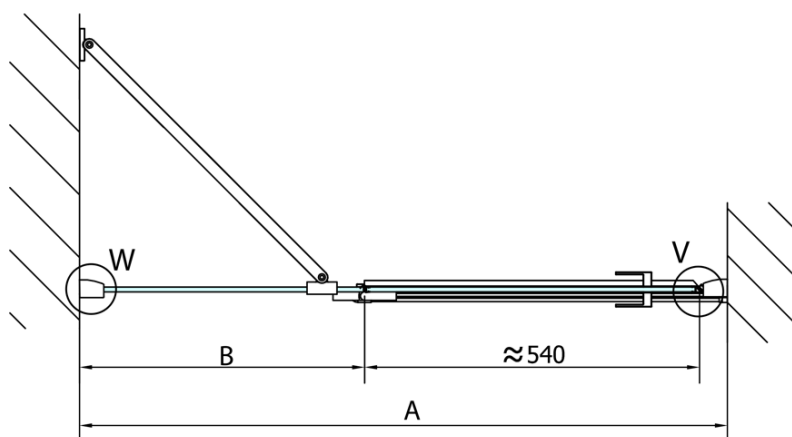

Parametry

Barva profilu: Chrom - Leštěný hliník

Tvar: Dveře do niky

Typ otevírání: Otevírací jednokřídle

Směr otevírání: Levé

Šířka vstupu: 540 mm

Typ výplně: Čiré sklo

Úprava skla: Antidrop

Tloušťka skla: 8 mm

Instalační šířka od: 1485 mm

Instalační šířka do: 1511 mm

Vlastnosti: Bezrámové provedení

Hmotnost / ks: 57.0 kg

Balení: 1 ks

Záruka: 2 roky

Náhradní díly

Akrylové těsnění mezi skla 8mm, praporek (Objednací kód: NDFL0503)

Těsnění na dveře (okapnička) na 8mm sklo, 1000mm (Objednací kód: 309D-08)

Technický list

MODEL	A	B
FL1480	785-811	≈210
FL1490	885-911	≈310
FL1410	985-1011	≈410
FL1411	1085-1111	≈510
FL1412	1185-1211	≈610
FL1413	1285-1311	≈710
FL1414	1385-1411	≈810
FL1415	1485-1511	≈910