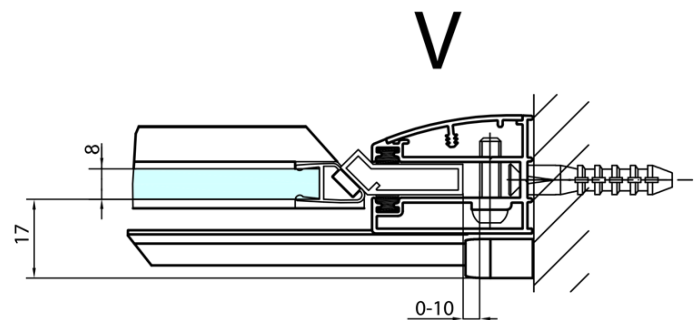

Parametry

Barva profilu: Chrom - Leštěný hliník

Tvar: Dveře do niky

Typ otevírání: Otevírací jednokřídlé

Směr otevírání: Levé

Šířka vstupu: 540 mm

Typ výplně: Čiré sklo

Úprava skla: Antidrop

Tloušťka skla: 8 mm

Instalační šířka od: 1485 mm

Instalační šířka do: 1511 mm

Vlastnosti: Bezrámové provedení

Hmotnost / ks: 57.0 kg

Balení: 1 ks

Záruka: 2 roky

Náhradní díly

Akrylové těsnění mezi skla 8mm, praporek (Objednací kód: NDFL0503)

Těsnění na dveře (okapnička) na 8mm sklo, 1000mm (Objednací kód: 309D-08)

Technický list

MODEL	A	B
FL1480	785-811	≈210
FL1490	885-911	≈310
FL1410	985-1011	≈410
FL1411	1085-1111	≈510
FL1412	1185-1211	≈610
FL1413	1285-1311	≈710
FL1414	1385-1411	≈810
FL1415	1485-1511	≈910