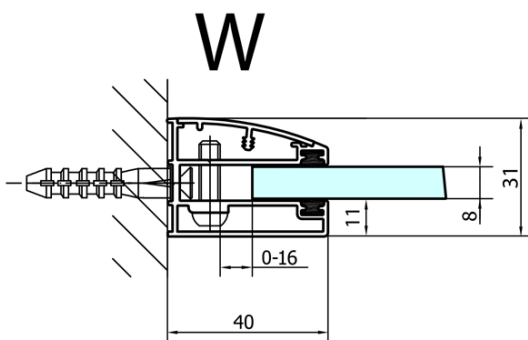

Parametry

Barva profilu: Chrom - Leštěný hliník

Tvar: Dveře do niky

Typ otevírání: Otevírací jednokřídlé

Směr otevírání: Levé

Šířka vstupu: 540 mm

Typ výplně: Čiré sklo

Úprava skla: Antidrop

Tloušťka skla: 8 mm

Instalační šířka od: 1485 mm

Instalační šířka do: 1511 mm

Vlastnosti: Bezrámové provedení

Hmotnost / ks: 57.0 kg

Balení: 1 ks

Záruka: 2 roky

Náhradní díly

Akrylové těsnění mezi skla 8mm, praporek (Objednací kód: NDFL0503)

Těsnění na dveře (okapnička) na 8mm sklo, 1000mm (Objednací kód: 309D-08)

Technický list

MODEL	A	B
FL1480	785-811	≈210
FL1490	885-911	≈310
FL1410	985-1011	≈410
FL1411	1085-1111	≈510
FL1412	1185-1211	≈610
FL1413	1285-1311	≈710
FL1414	1385-1411	≈810
FL1415	1485-1511	≈910