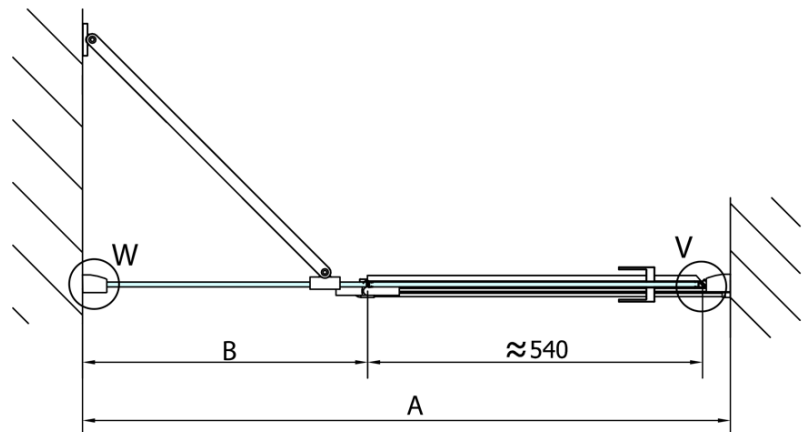

Parametry

Barva profilu: Chrom - Leštěný hliník

Tvar: Dveře do niky

Typ otevírání: Otevírací jednokřídlé

Směr otevírání: Levé

Šířka vstupu: 540 mm

Typ výplně: Čiré sklo

Úprava skla: Antidrop

Tloušťka skla: 8 mm

Instalační šířka od: 1485 mm

Instalační šířka do: 1511 mm

Vlastnosti: Bezrámové provedení

Hmotnost / ks: 57.0 kg

Balení: 1 ks

Záruka: 2 roky

Náhradní díly

Akrylové těsnění mezi skla 8mm, praporek (Objednací kód: NDFL0503)

Těsnění na dveře (okapnička) na 8mm sklo, 1000mm (Objednací kód: 309D-08)

Technický list

MODEL	A	B
FL1480	785-811	≈210
FL1490	885-911	≈310
FL1410	985-1011	≈410
FL1411	1085-1111	≈510
FL1412	1185-1211	≈610
FL1413	1285-1311	≈710
FL1414	1385-1411	≈810
FL1415	1485-1511	≈910