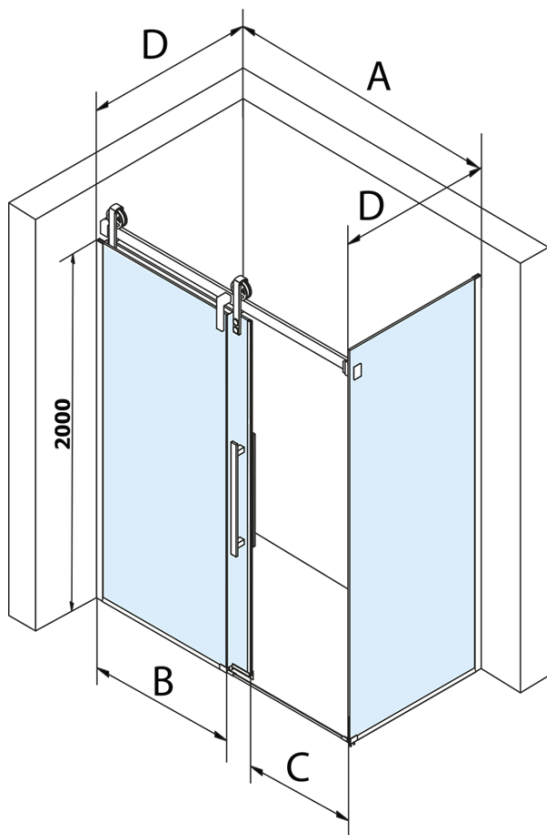

VOLCANO BLACK obdélníkový sprchový kout 1800x1000mm L/P varianta

Technický list