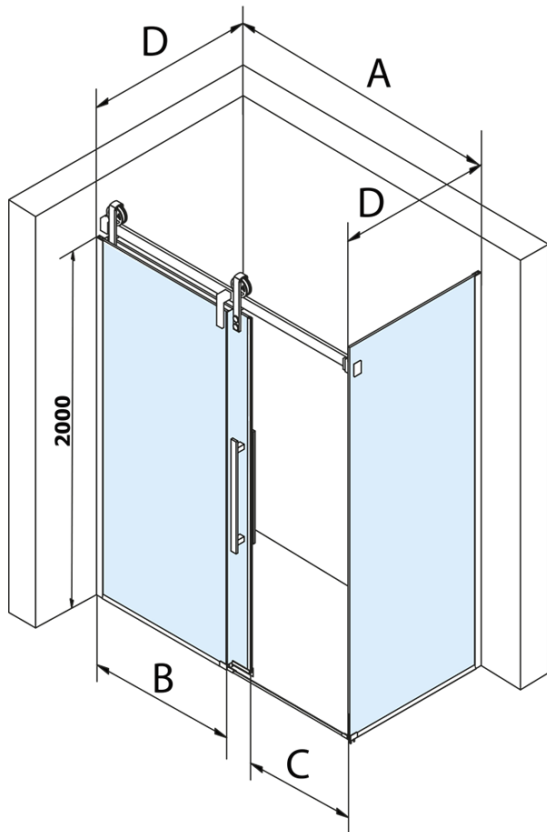

VOLCANO BLACK obdélníkový sprchový kout 1800x1000mm L/P varianta

Objednací kód: GV1418GV3410

Základní informace

Značka: Gelco
Série: VOLCANO

Rozměry

Šířka: 1800 mm
Výška: 2180 mm
Hloubka: 1000 mm

Parametry

Barva profilu: Černá mat
Tvar: Obdélníkové zástěny
Typ otevírání: Posuvné
Směr otevírání: Univerzální
Šířka vstupu: 645 mm
Typ výplně: Čiré sklo
Úprava skla: Coated glass
Tloušťka skla: 8 mm
Vlastnosti: Bezrámové provedení
Hmotnost / ks: 141.0 kg
Balení: 2 ks
Záruka: 3 roky

Náhradní díly

VOLCANO BLACK set svislých těsnění (Objednací kód: NDGVB01)
ALTIS BLACK spodní těsnění 8 mm (Objednací kód: NDALB04)
ALTIS BLACK přetoková lišta 1000 mm s koncovkami (Objednací kód: NDALB05)
VOLCANO BLACK magnetické těsnění (Objednací kód: NDGVB02)
VOLCANO BLACK madlo (Objednací kód: NDGVB-MADLO)

VOLCANO BLACK obdélníkový sprchový kout
1800x1000mm L/P varianta

Technický list

MODEL	A	C	B
GV1412	1183-1223	435	~598
GV1413	1283-1323	485	~648
GV1414	1383-1423	535	~698
GV1415	1483-1523	585	~748
GV1416	1583-1623	635	~798
GV1418	1783-1823	645	~998

MODEL	D
GV3480	780-800
GV3490	880-900
GV3410	980-1000