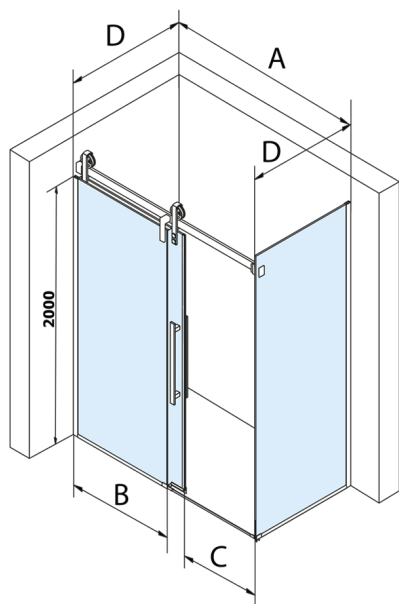

VOLCANO BLACK obdélníkový sprchový kout 1800x900mm L/P varianta

Objednací kód: GV1418GV3490

Rozměry

Šířka: 1800 mm

Výška: 2180 mm

Hloubka: 900 mm

Parametry

Záruka: 3 roky

Technický list

MODEL	A	C	B
GV1412	1183-1223	435	~598
GV1413	1283-1323	485	~648
GV1414	1383-1423	535	~698
GV1415	1483-1523	585	~748
GV1416	1583-1623	635	~798
GV1418	1783-1823	645	~998

MODEL	D
GV3480	780-800
GV3490	880-900
GV3410	980-1000