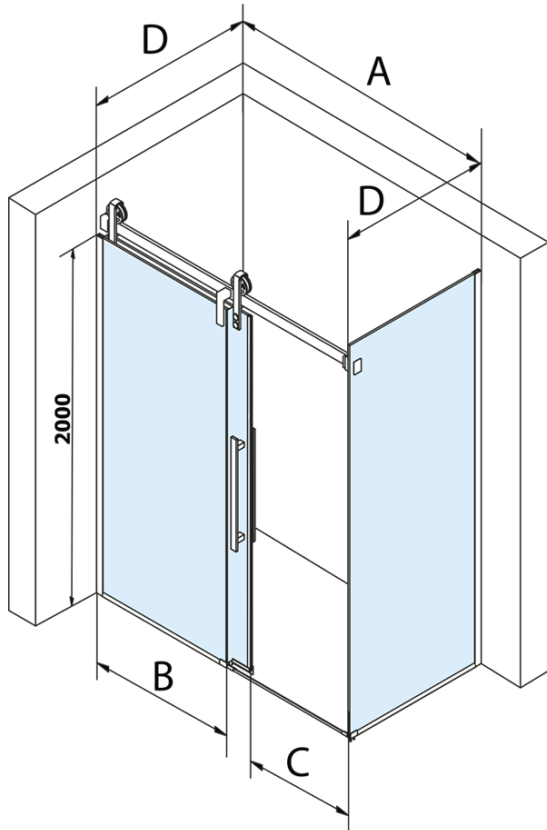

VOLCANO BLACK obdélníkový sprchový kout 1600x1000mm L/P varianta

Objednací kód: GV1416GV3410

Základní informace

Značka: Gelco
Série: VOLCANO

Rozměry

Šířka: 1600 mm
Výška: 2180 mm
Hloubka: 1000 mm

Parametry

Barva profilu: Černá mat
Tvar: Obdélníkové zástěny
Typ otevírání: Posuvné
Směr otevírání: Univerzální
Šířka vstupu: 635 mm
Typ výplně: Čiré sklo
Úprava skla: Coated glass
Tloušťka skla: 8 mm
Vlastnosti: Bezrámové provedení
Hmotnost / ks: 131.0 kg
Balení: 2 ks
Záruka: 3 roky

Náhradní díly

VOLCANO BLACK set svislých těsnění (Objednací kód: NDGVB01)
ALTIS BLACK spodní těsnění 8 mm (Objednací kód: NDALB04)
ALTIS BLACK přetoková lišta 1000 mm s koncovkami (Objednací kód: NDALB05)
VOLCANO BLACK madlo (Objednací kód: NDGVB-MADLO)
VOLCANO BLACK magnetické těsnění (Objednací kód: NDGVB02)

VOLCANO BLACK obdélníkový sprchový kout
1600x1000mm L/P varianta

Technický list

MODEL	A	C	B
GV1412	1183-1223	435	~598
GV1413	1283-1323	485	~648
GV1414	1383-1423	535	~698
GV1415	1483-1523	585	~748
GV1416	1583-1623	635	~798
GV1418	1783-1823	645	~998

MODEL	D
GV3480	780-800
GV3490	880-900
GV3410	980-1000