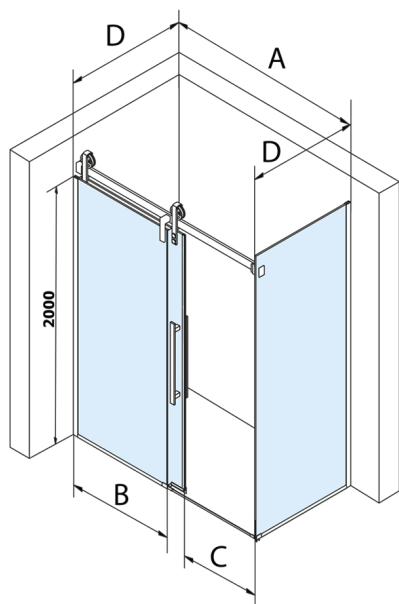

VOLCANO BLACK obdélníkový sprchový kout 1600x900mm L/P varianta

Objednací kód: GV1416GV3490

Rozměry

Šířka: 1600 mm

Výška: 2180 mm

Hloubka: 900 mm

Parametry

Záruka: 3 roky

Technický list

MODEL	A	C	B
GV1412	1183-1223	435	~598
GV1413	1283-1323	485	~648
GV1414	1383-1423	535	~698
GV1415	1483-1523	585	~748
GV1416	1583-1623	635	~798
GV1418	1783-1823	645	~998

MODEL	D
GV3480	780-800
GV3490	880-900
GV3410	980-1000