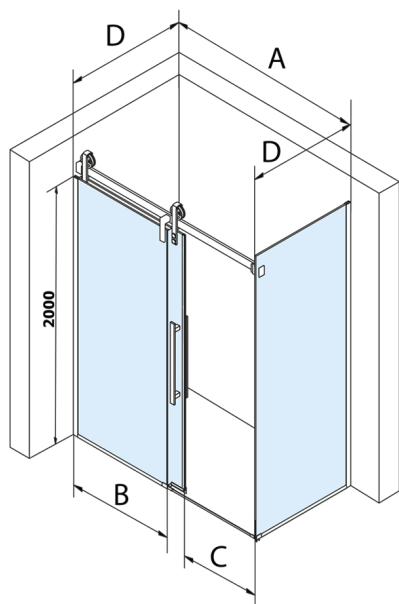

VOLCANO BLACK obdélníkový sprchový kout 1600x800mm L/P varianta

Objednací kód: GV1416GV3480

Rozměry

Šířka: 1600 mm

Výška: 2180 mm

Hloubka: 800 mm

Parametry

Záruka: 3 roky

Technický list

MODEL	A	C	B
GV1412	1183-1223	435	~598
GV1413	1283-1323	485	~648
GV1414	1383-1423	535	~698
GV1415	1483-1523	585	~748
GV1416	1583-1623	635	~798
GV1418	1783-1823	645	~998

MODEL	D
GV3480	780-800
GV3490	880-900
GV3410	980-1000