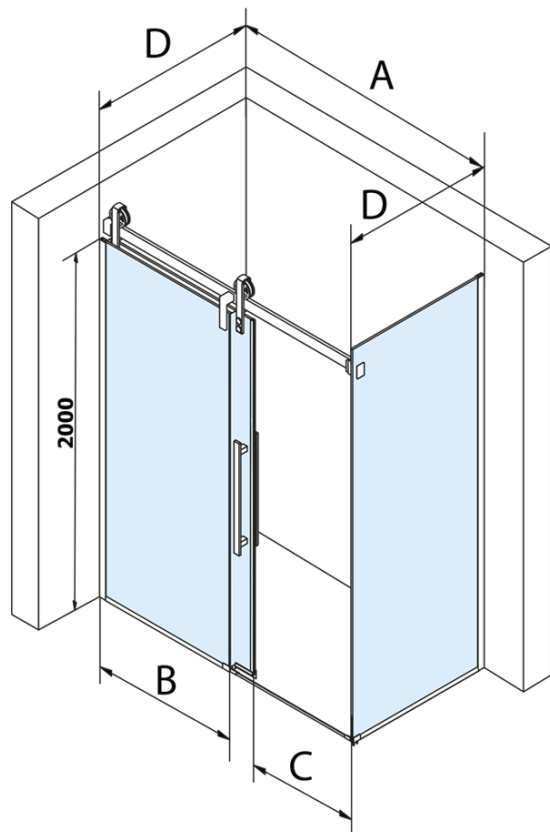

VOLCANO BLACK obdélníkový sprchový kout 1500x1000mm L/P varianta

Objednací kód: GV1415GV3410

Základní informace

Značka: Gelco
Série: VOLCANO

Rozměry

Šířka: 1500 mm
Výška: 2180 mm
Hloubka: 1000 mm

Parametry

Barva profilu: Černá mat
Tvar: Obdélníkové zástěny
Typ otevírání: Posuvné
Směr otevírání: Univerzální
Šířka vstupu: 585 mm
Typ výplně: Čiré sklo
Úprava skla: Coated glass
Tloušťka skla: 8 mm
Vlastnosti: Bezrámové provedení
Hmotnost / ks: 127.0 kg
Balení: 2 ks
Záruka: 3 roky

Náhradní díly

VOLCANO BLACK set svislých těsnění (Objednací kód: NDGVB01)
Spodní těsnění na dveře, sklo 8mm, 1000mm, černá (Objednací kód: NDALB04)
ALTIS BLACK přetoková lišta 1000 mm s koncovkami (Objednací kód: NDALB05)
VOLCANO BLACK magnetické těsnění (Objednací kód: NDGVB02)
VOLCANO BLACK madlo (Objednací kód: NDGVB-MADLO)

VOLCANO BLACK obdélníkový sprchový kout
1500x1000mm L/P varianta

Technický list

MODEL	A	C	B
GV1412	1183-1223	435	~598
GV1413	1283-1323	485	~648
GV1414	1383-1423	535	~698
GV1415	1483-1523	585	~748
GV1416	1583-1623	635	~798
GV1418	1783-1823	645	~998