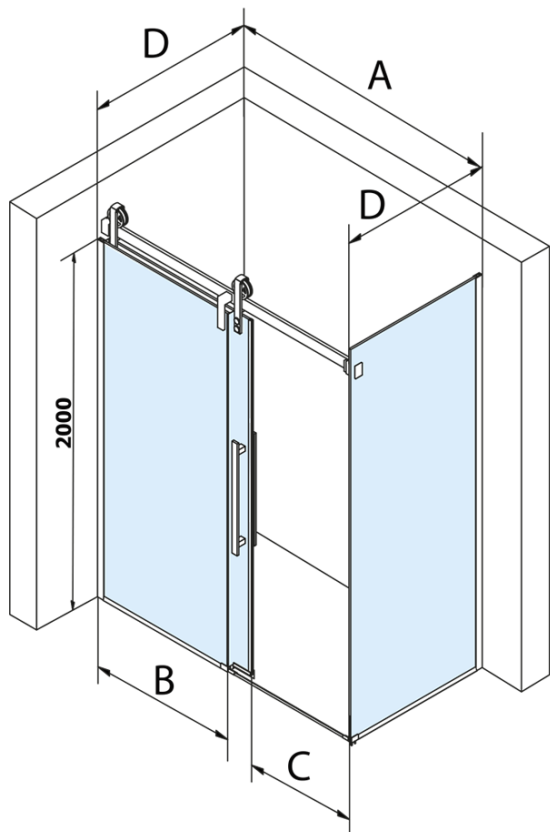

VOLCANO BLACK obdélníkový sprchový kout
1500x1000mm L/P varianta

Technický list