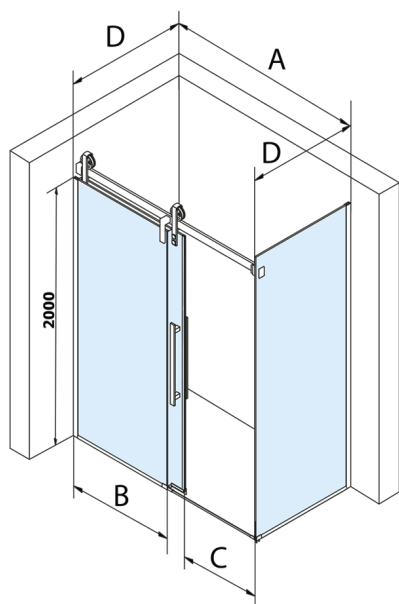

Technický list