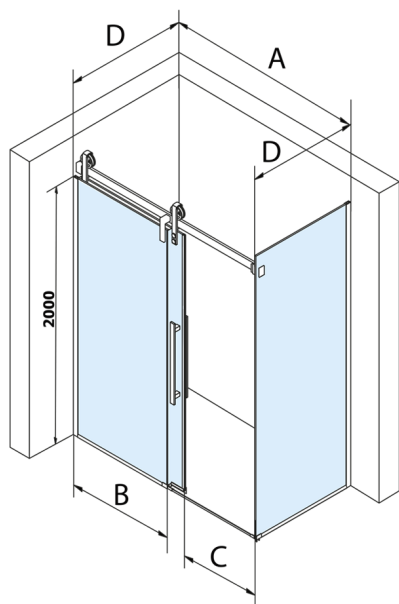

VOLCANO BLACK obdélníkový sprchový kout 1500x1000mm L/P varianta

Objednací kód: GV1415GV3410

Rozměry

Šířka: 1500 mm

Výška: 2180 mm

Hloubka: 1000 mm

Parametry

Záruka: 3 roky

Technický list

MODEL	A	C	B
GV1412	1183-1223	435	~598
GV1413	1283-1323	485	~648
GV1414	1383-1423	535	~698
GV1415	1483-1523	585	~748
GV1416	1583-1623	635	~798
GV1418	1783-1823	645	~998

MODEL	D
GV3480	780-800
GV3490	880-900
GV3410	980-1000