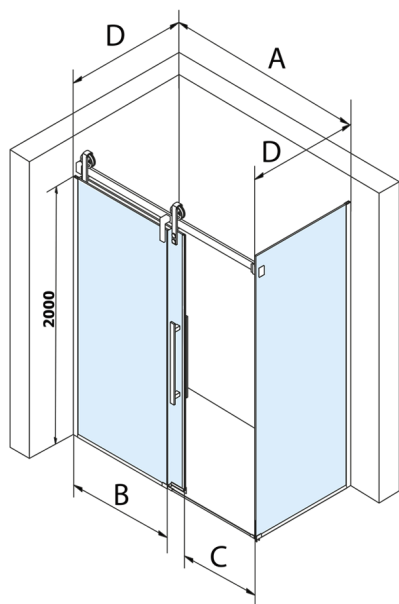

VOLCANO BLACK obdélníkový sprchový kout 1400x1000mm L/P varianta

Objednací kód: GV1414GV3410

Rozměry

Šířka: 1400 mm

Výška: 2180 mm

Hloubka: 1000 mm

Parametry

Záruka: 3 roky

Technický list

MODEL	A	C	B
GV1412	1183-1223	435	~598
GV1413	1283-1323	485	~648
GV1414	1383-1423	535	~698
GV1415	1483-1523	585	~748
GV1416	1583-1623	635	~798
GV1418	1783-1823	645	~998

MODEL	D
GV3480	780-800
GV3490	880-900
GV3410	980-1000