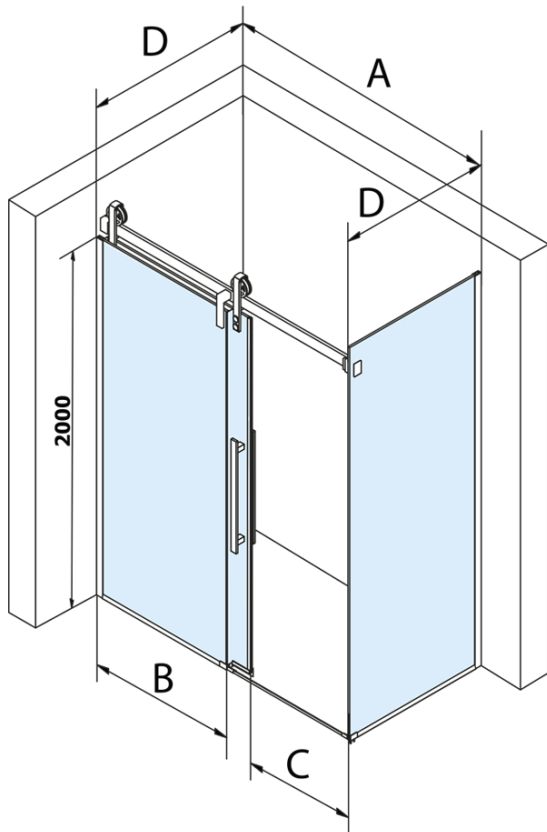

Technický list