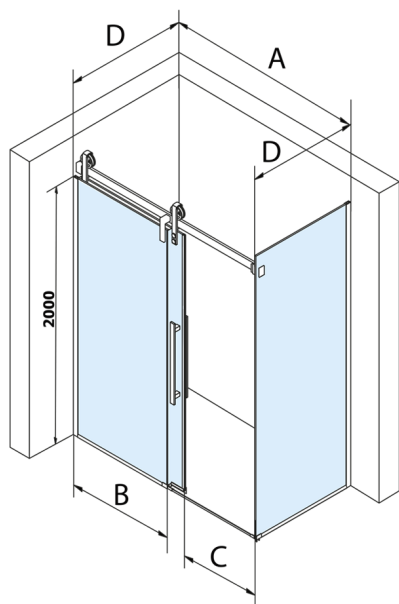

VOLCANO BLACK obdélníkový sprchový kout 1400x900mm L/P varianta

Objednací kód: GV1414GV3490

Rozměry

Šířka: 1400 mm

Výška: 2180 mm

Hloubka: 900 mm

Parametry

Záruka: 3 roky

Technický list

MODEL	A	C	B
GV1412	1183-1223	435	~598
GV1413	1283-1323	485	~648
GV1414	1383-1423	535	~698
GV1415	1483-1523	585	~748
GV1416	1583-1623	635	~798
GV1418	1783-1823	645	~998

MODEL	D
GV3480	780-800
GV3490	880-900
GV3410	980-1000