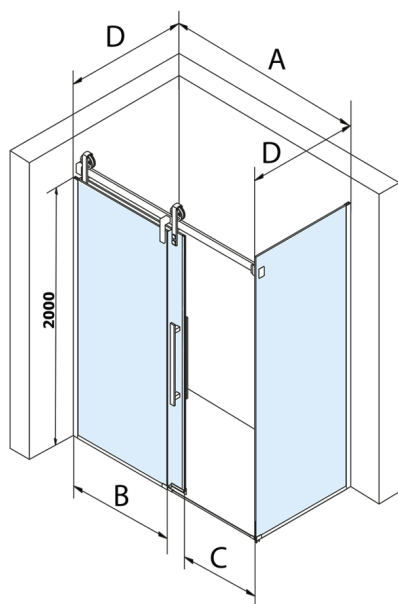

VOLCANO BLACK obdélníkový sprchový kout 1400x900mm L/P varianta

Objednací kód: GV1414GV3490

Rozměry

Šířka: 1400 mm
Výška: 2180 mm
Hloubka: 900 mm

Parametry

Záruka: 3 roky

Technický list

MODEL	A	C	B
GV1412	1183-1223	435	~598
GV1413	1283-1323	485	~648
GV1414	1383-1423	535	~698
GV1415	1483-1523	585	~748
GV1416	1583-1623	635	~798
GV1418	1783-1823	645	~998

MODEL	D
GV3480	780-800
GV3490	880-900
GV3410	980-1000