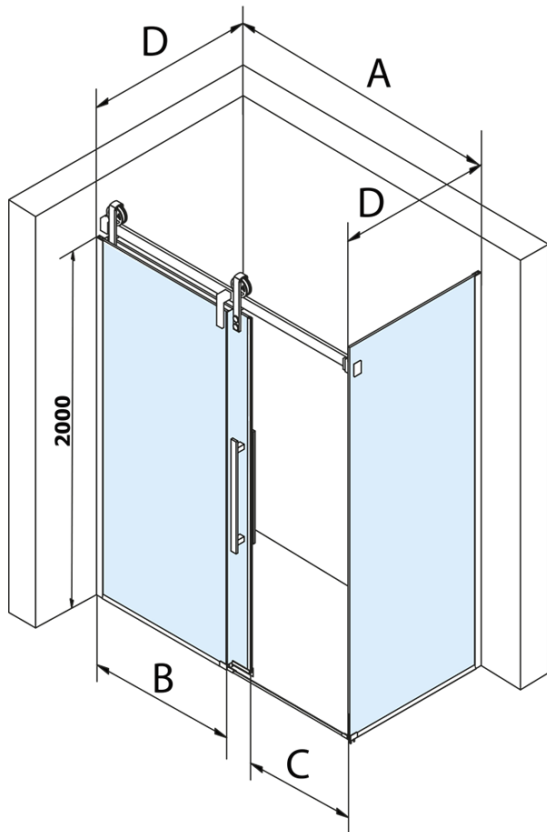

VOLCANO BLACK obdélníkový sprchový kout 1400x800mm L/P varianta

Objednací kód: GV1414GV3480

Základní informace

Značka: Gelco
Série: VOLCANO

Rozměry

Šířka: 1400 mm
Výška: 2180 mm
Hloubka: 800 mm

Parametry

Barva profilu: Černá mat
Tvar: Obdélníkové zástěny
Typ otevírání: Posuvné
Směr otevírání: Univerzální
Šířka vstupu: 535 mm
Typ výplně: Čiré sklo
Úprava skla: Coated glass
Tloušťka skla: 8 mm
Vlastnosti: Bezrámové provedení
Hmotnost / ks: 116.0 kg
Balení: 2 ks
Záruka: 3 roky

Náhradní díly

Set svislých těsnění pro sklo 8/8mm, 2000mm, černá (Objednací kód: NDGVB01)
Spodní těsnění na dveře, sklo 8mm, 1000mm, černá (Objednací kód: NDALB04)
ALTIS BLACK přetoková lišta 1000 mm s koncovkami (Objednací kód: NDALB05)
VOLCANO BLACK madlo (Objednací kód: NDGVB-MADLO)
Magnetické těsnění ploché, sklo 8mm, 2000mm, černá (Objednací kód: NDGVB02)

Technický list

MODEL	A	C	B
GV1412	1183-1223	435	~598
GV1413	1283-1323	485	~648
GV1414	1383-1423	535	~698
GV1415	1483-1523	585	~748
GV1416	1583-1623	635	~798
GV1418	1783-1823	645	~998

MODEL	D
GV3480	780-800
GV3490	880-900
GV3410	980-1000