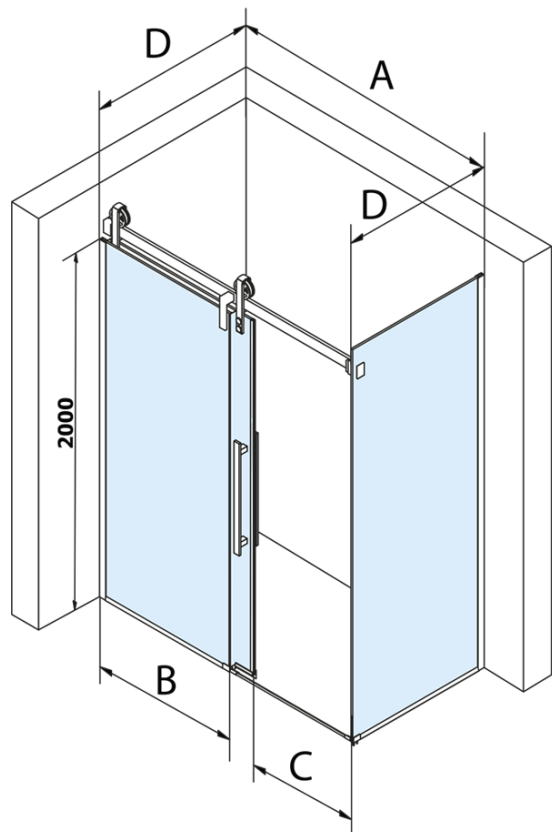

VOLCANO BLACK obdélníkový sprchový kout 1300x1000mm L/P varianta

Objednací kód: GV1413GV3410

Základní informace

Značka: Gelco
Série: VOLCANO

Rozměry

Šířka: 1300 mm
Výška: 2180 mm
Hloubka: 1000 mm

Parametry

Barva profilu: Černá mat
Tvar: Obdélníkové zástěny
Typ otevírání: Posuvné
Směr otevírání: Univerzální
Šířka vstupu: 485 mm
Typ výplně: Čiré sklo
Úprava skla: Coated glass
Tloušťka skla: 8 mm
Vlastnosti: Bezrámové provedení
Hmotnost / ks: 120.0 kg
Balení: 2 ks
Záruka: 3 roky

Náhradní díly

VOLCANO BLACK set svislých těsnění (Objednací kód: NDGVB01)
ALTIS BLACK spodní těsnění 8 mm (Objednací kód: NDALB04)
ALTIS BLACK přetoková lišta 1000 mm s koncovkami (Objednací kód: NDALB05)
VOLCANO BLACK magnetické těsnění (Objednací kód: NDGVB02)
VOLCANO BLACK madlo (Objednací kód: NDGVB-MADLO)

VOLCANO BLACK obdélníkový sprchový kout
1300x1000mm L/P varianta

Technický list

MODEL	A	C	B
GV1412	1183-1223	435	~598
GV1413	1283-1323	485	~648
GV1414	1383-1423	535	~698
GV1415	1483-1523	585	~748
GV1416	1583-1623	635	~798
GV1418	1783-1823	645	~998

MODEL	D
GV3480	780-800
GV3490	880-900
GV3410	980-1000