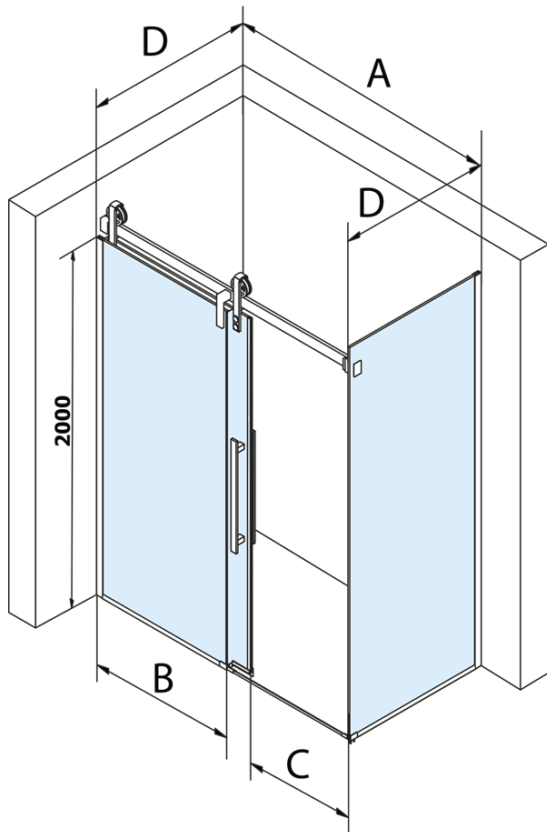

VOLCANO BLACK obdélníkový sprchový kout 1300x800mm L/P varianta

Objednací kód: GV1413GV3480

Základní informace

Značka: Gelco
Série: VOLCANO

Rozměry

Šířka: 1300 mm
Výška: 2180 mm
Hloubka: 800 mm

Parametry

Barva profilu: Černá mat
Tvar: Obdélníkové zástěny
Typ otevírání: Posuvné
Směr otevírání: Univerzální
Šířka vstupu: 485 mm
Typ výplně: Čiré sklo
Úprava skla: Coated glass
Tloušťka skla: 8 mm
Vlastnosti: Bezrámové provedení
Hmotnost / ks: 112.0 kg
Balení: 2 ks
Záruka: 3 roky

Náhradní díly

VOLCANO BLACK set svislých těsnění (Objednací kód: NDGVB01)
ALTIS BLACK spodní těsnění 8 mm (Objednací kód: NDALB04)
ALTIS BLACK přetoková lišta 1000 mm s koncovkami (Objednací kód: NDALB05)
VOLCANO BLACK madlo (Objednací kód: NDGVB-MADLO)
VOLCANO BLACK magnetické těsnění (Objednací kód: NDGVB02)

Technický list

MODEL	A	C	B
GV1412	1183-1223	435	~598
GV1413	1283-1323	485	~648
GV1414	1383-1423	535	~698
GV1415	1483-1523	585	~748
GV1416	1583-1623	635	~798
GV1418	1783-1823	645	~998

MODEL	D
GV3480	780-800
GV3490	880-900
GV3410	980-1000