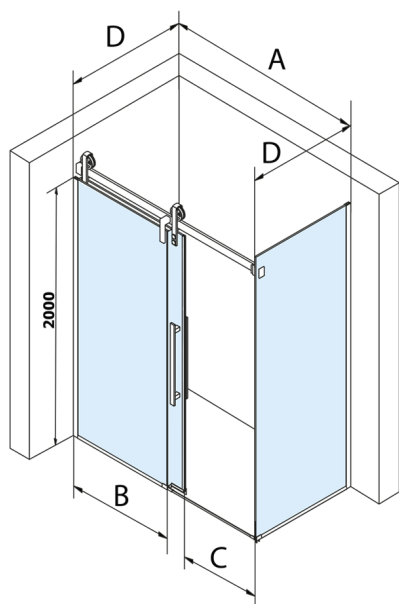

VOLCANO BLACK obdélníkový sprchový kout 1300x800mm L/P varianta

Objednací kód: GV1413GV3480

Rozměry

Šířka: 1300 mm
Výška: 2180 mm
Hloubka: 800 mm

Parametry

Záruka: 3 roky

Technický list

MODEL	A	C	B
GV1412	1183-1223	435	~598
GV1413	1283-1323	485	~648
GV1414	1383-1423	535	~698
GV1415	1483-1523	585	~748
GV1416	1583-1623	635	~798
GV1418	1783-1823	645	~998

MODEL	D
GV3480	780-800
GV3490	880-900
GV3410	980-1000