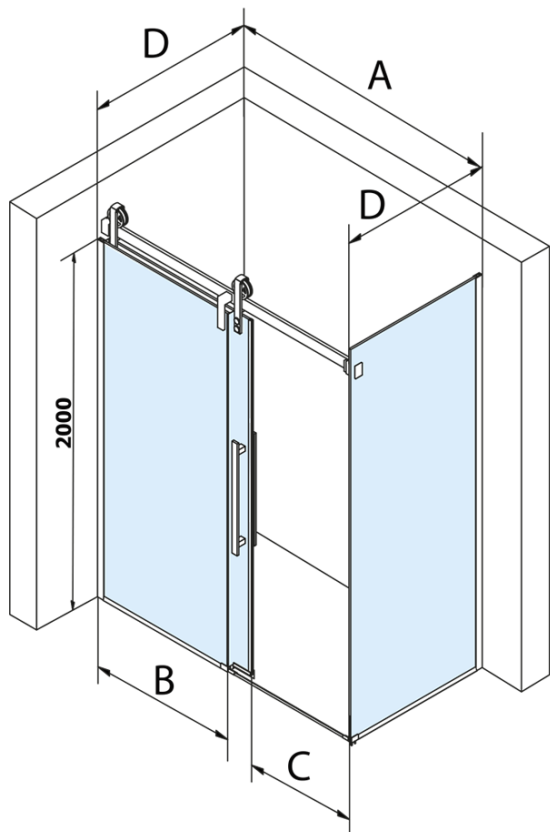

VOLCANO BLACK obdélníkový sprchový kout
1200x1000mm L/P varianta

Technický list