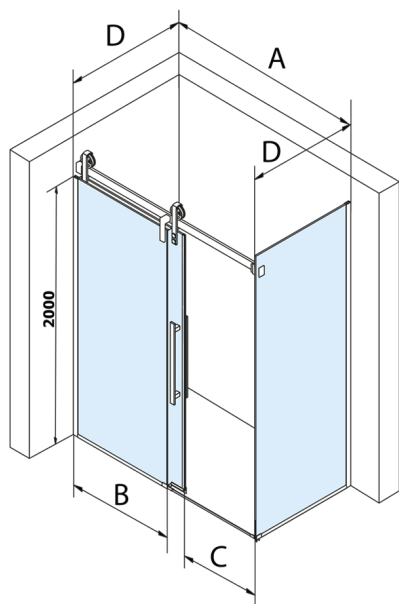

Technický list