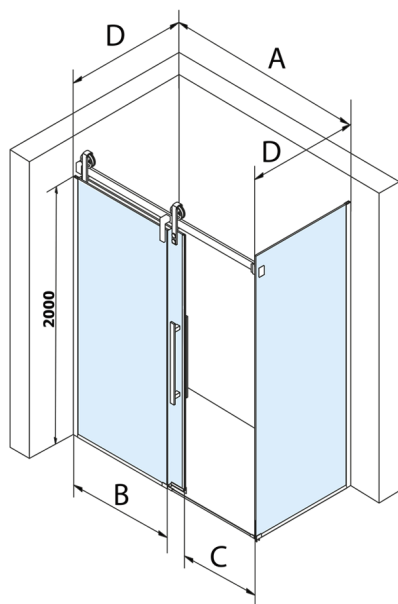

VOLCANO BLACK obdélníkový sprchový kout 1200x900mm L/P varianta

Objednací kód: GV1412GV3490

Rozměry

Šířka: 1200 mm

Výška: 2180 mm

Hloubka: 900 mm

Parametry

Záruka: 3 roky

Technický list

MODEL	A	C	B
GV1412	1183-1223	435	~598
GV1413	1283-1323	485	~648
GV1414	1383-1423	535	~698
GV1415	1483-1523	585	~748
GV1416	1583-1623	635	~798
GV1418	1783-1823	645	~998

MODEL	D
GV3480	780-800
GV3490	880-900
GV3410	980-1000