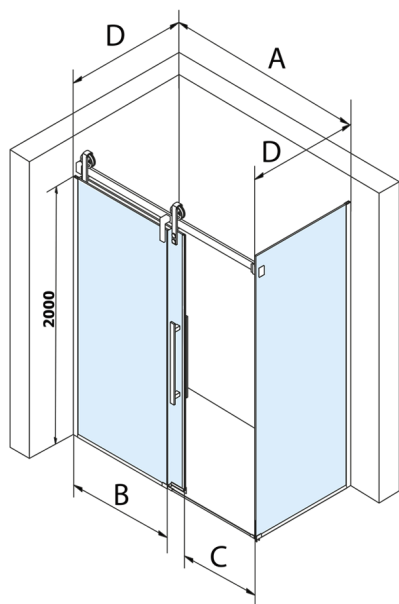

VOLCANO BLACK obdélníkový sprchový kout 1200x800mm L/P varianta

Objednací kód: GV1412GV3480

Rozměry

Šířka: 1200 mm

Výška: 2180 mm

Hloubka: 800 mm

Parametry

Záruka: 3 roky

Technický list

MODEL	A	C	B
GV1412	1183-1223	435	~598
GV1413	1283-1323	485	~648
GV1414	1383-1423	535	~698
GV1415	1483-1523	585	~748
GV1416	1583-1623	635	~798
GV1418	1783-1823	645	~998

MODEL	D
GV3480	780-800
GV3490	880-900
GV3410	980-1000