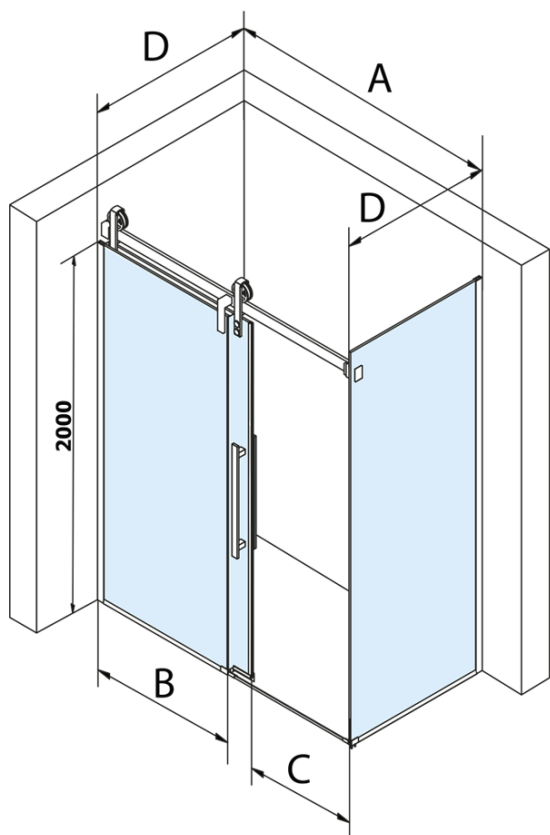

VOLCANO obdélníkový sprchový kout 1600x900mm L/P varianta

Objednací kód: GV1016GV3090

Základní informace

Značka: Gelco
Série: VOLCANO

Rozměry

Šířka: 1600 mm
Výška: 2180 mm
Hloubka: 900 mm

Parametry

Barva profilu: Chrom - Leštěný hliník
Tvar: Obdélníkové zástěny
Typ otevírání: Posuvné
Směr otevírání: Univerzální
Šířka vstupu: 635 mm
Typ výplně: Čiré sklo
Úprava skla: Coated glass
Tloušťka skla: 8 mm
Vlastnosti: Bezrámové provedení
Hmotnost / ks: 128.0 kg
Balení: 2 ks
Záruka: 3 roky

Náhradní díly

VOLCANO/ROLLS LINE magnetické těsnění (Objednací kód: NDGV02)
DRAGON, FONDURA, ALTIS LINE těsnění spodní, 1000 mm (Objednací kód: NDGD02)
VOLCANO set svislých těsnění (Objednací kód: NDGV01)
VOLCANO madlo (Objednací kód: NDGV-MADLO)
FONDURA, ONE přetoková lišta (1000mm) včetně koncovek (Objednací kód: NDAL05)

VOLCANO obdélníkový sprchový kout 1600x900mm L/P varianta

Technický list

MODEL	A	C	B
GV1012	1183-1223	435	~598
GV1013	1283-1323	485	~648
GV1014	1383-1423	535	~698
GV1015	1483-1523	585	~748
GV1016	1583-1623	635	~798
GV1018	1783-1823	645	~998

MODEL	D
GV3080	780-800
GV3090	880-900
GV3010	980-1000