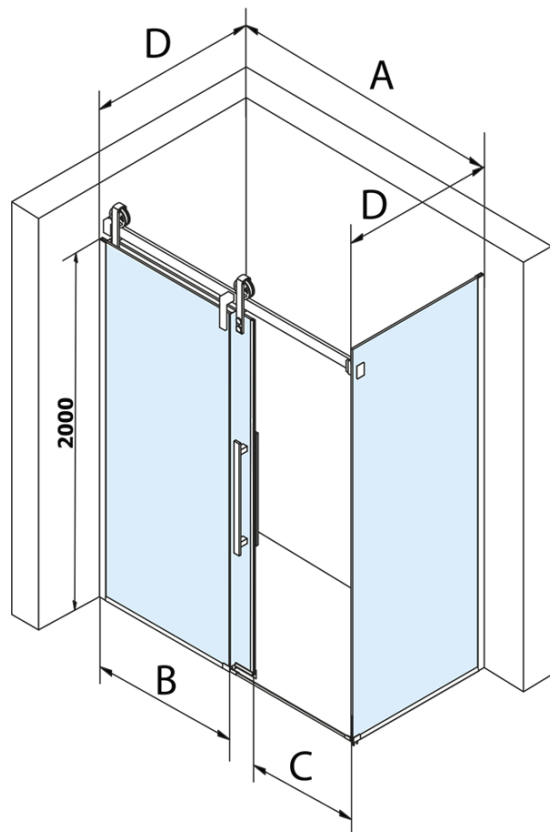

VOLCANO obdélníkový sprchový kout 1500x900mm L/P varianta

Objednací kód: GV1015GV3090

Základní informace

Značka: Gelco
Série: VOLCANO

Rozměry

Šířka: 1500 mm
Výška: 2180 mm
Hloubka: 900 mm

Parametry

Barva profilu: Chrom - Leštěný hliník
Tvar: Obdélníkové zástěny
Typ otevírání: Posuvné
Směr otevírání: Univerzální
Šířka vstupu: 585 mm
Typ výplně: Čiré sklo
Úprava skla: Coated glass
Tloušťka skla: 8 mm
Vlastnosti: Bezrámové provedení
Hmotnost / ks: 124.0 kg
Balení: 2 ks
Záruka: 3 roky

Náhradní díly

VOLCANO set svislých těsnění (Objednací kód: NDGV01)
DRAGON, FONDURA, ALTIS těsnění spodní, 1000 mm (Objednací kód: NDGD02)
VOLCANO/ROLLS LINE magnetické těsnění (Objednací kód: NDGV02)
VOLCANO madlo (Objednací kód: NDGV-MADLO)
FONDURA, ONE přetoková lišta (1000mm) včetně koncovek (Objednací kód: NDAL05)

Technický list

MODEL	A	C	B
GV1012	1183-1223	435	~598
GV1013	1283-1323	485	~648
GV1014	1383-1423	535	~698
GV1015	1483-1523	585	~748
GV1016	1583-1623	635	~798
GV1018	1783-1823	645	~998

MODEL	D
GV3080	780-800
GV3090	880-900
GV3010	980-1000