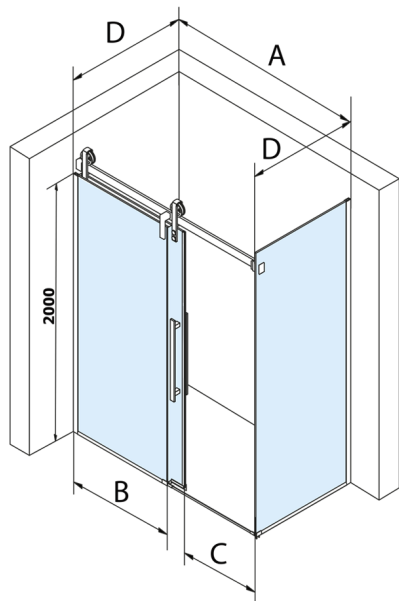

VOLCANO obdélníkový sprchový kout 1500x900mm L/P varianta

Objednací kód: GV1015GV3090

Rozměry

Šířka: 1500 mm

Výška: 2180 mm

Hloubka: 900 mm

Parametry

Záruka: 3 roky

Technický list

MODEL	A	C	B
GV1012	1183-1223	435	~598
GV1013	1283-1323	485	~648
GV1014	1383-1423	535	~698
GV1015	1483-1523	585	~748
GV1016	1583-1623	635	~798
GV1018	1783-1823	645	~998

MODEL	D
GV3080	780-800
GV3090	880-900
GV3010	980-1000