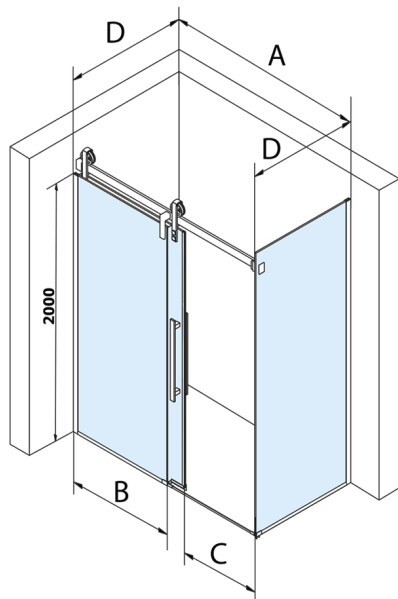

VOLCANO obdélníkový sprchový kout 1400x900mm L/P varianta

Objednací kód: GV1014GV3090

Rozměry

Šířka: 1400 mm

Výška: 2180 mm

Hloubka: 900 mm

Parametry

Záruka: 3 roky

Technický list

MODEL	A	C	B
GV1012	1183-1223	435	~598
GV1013	1283-1323	485	~648
GV1014	1383-1423	535	~698
GV1015	1483-1523	585	~748
GV1016	1583-1623	635	~798
GV1018	1783-1823	645	~998

MODEL	D
GV3080	780-800
GV3090	880-900
GV3010	980-1000