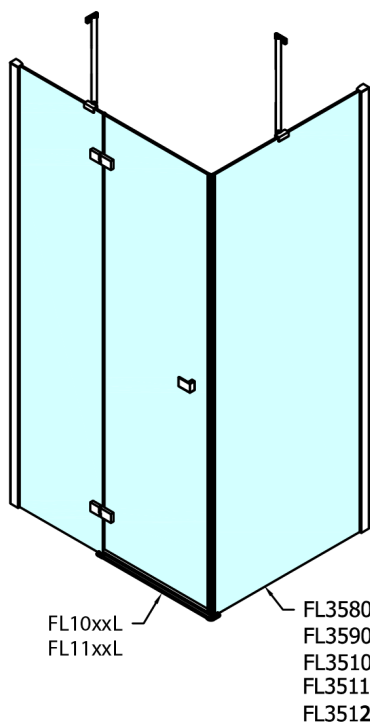

FORTIS obdélníkový sprchový kout 1500x1200 mm, R varianta

Objednací kód: FL1115RFL3512

Rozměry

Šířka: 1500 mm
Výška: 2000 mm
Hloubka: 1200 mm

Parametry

Záruka: 2 roky

Technický list

FORTIS obdélníkový sprchový kout 1500x1200 mm, R varianta

Dveře	A (mm)	B (mm)	C (mm)
FL1080	785-801	≈ 200	779-795
FL1090	885-901	≈ 300	879-895
FL1010	985-1001	≈ 400	979-995
FL1011	1085-1101	≈ 500	1079-1095
FL1012	1185-1201	≈ 600	1179-1195
FL1113	1285-1301	≈ 700	1279-1295
FL1114	1385-1401	≈ 800	1379-1395
FL1115	1485-1501	≈ 900	1479-1495

Boční stěna	E	D
FL3580	785-801	779-795
FL3590	885-901	879-895
FL3510	985-1001	979-995
FL3511	1085-1101	1079-1095
FL3512	1185-1201	1179-1195

FORTIS obdélníkový sprchový kout 1500x1200 mm, R varianta

Stavební připravenost pro montáž na dlažbu
kóty x,y = Rozměr k vnitřní straně skla

Construction readiness for floor mounting
dimensions x, y = Dimension to the inside of the glass

Dveře	X (mm)	B (mm)
FL1080	768	≈ 200
FL1090	868	≈ 300
FL1010	968	≈ 400
FL1011	1068	≈ 500
FL1012	1168	≈ 600
FL1113	1268	≈ 700
FL1114	1368	≈ 800
FL1115	1468	≈ 900