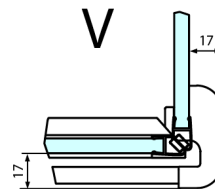

Dveře	A (mm)	B (mm)	C (mm)
FL1080	785-801	≈ 200	779-795
FL1090	885-901	≈ 300	879-895
FL1010	985-1001	≈ 400	979-995
FL1011	1085-1101	≈ 500	1079-1095
FL1012	1185-1201	≈ 600	1179-1195
FL1113	1285-1301	≈ 700	1279-1295
FL1114	1385-1401	≈ 800	1379-1395
FL1115	1485-1501	≈ 900	1479-1495

Boční stěna	E	D
FL3580	785-801	779-795
FL3590	885-901	879-895
FL3510	985-1001	979-995
FL3511	1085-1101	1079-1095
FL3512	1185-1201	1179-1195