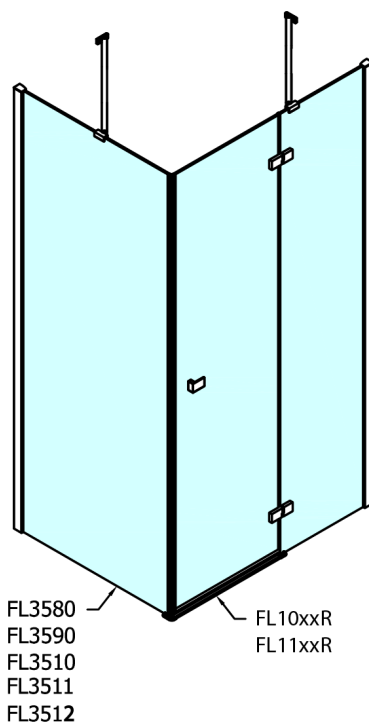

FORTIS obdélníkový sprchový kout 1500x1200 mm, R varianta

Objednací kód: FL1115RFL3512

Rozměry

Šířka: 1500 mm
Výška: 2000 mm
Hloubka: 1200 mm

Parametry

Záruka: 2 roky

Technický list

FORTIS obdélníkový sprchový kout 1500x1200 mm, R varianta

Dveře	A (mm)	B (mm)	C (mm)
FL1080	785-801	≈ 200	779-795
FL1090	885-901	≈ 300	879-895
FL1010	985-1001	≈ 400	979-995
FL1011	1085-1101	≈ 500	1079-1095
FL1012	1185-1201	≈ 600	1179-1195
FL1113	1285-1301	≈ 700	1279-1295
FL1114	1385-1401	≈ 800	1379-1395
FL1115	1485-1501	≈ 900	1479-1495

Boční stěna	E	D
FL3580	785-801	779-795
FL3590	885-901	879-895
FL3510	985-1001	979-995
FL3511	1085-1101	1079-1095
FL3512	1185-1201	1179-1195

FORTIS obdélníkový sprchový kout 1500x1200 mm, R varianta

Stavební připravenost pro montáž na dlažbu
kóty x,y = Rozměr k vnitřní straně skla

Construction readiness for floor mounting
dimensions x, y = Dimension to the inside of the glass

Dveře	X (mm)	B (mm)
FL1080	768	≈ 200
FL1090	868	≈ 300
FL1010	968	≈ 400
FL1011	1068	≈ 500
FL1012	1168	≈ 600
FL1113	1268	≈ 700
FL1114	1368	≈ 800
FL1115	1468	≈ 900