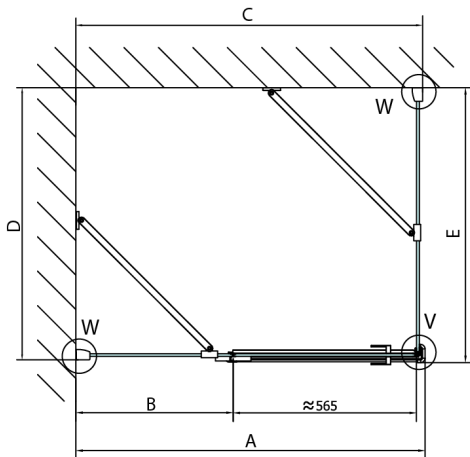

FORTIS obdélníkový sprchový kout 1500x1200 mm, R varianta

Objednací kód: FL1115RFL3512

Rozměry

Šířka: 1500 mm
Výška: 2000 mm
Hloubka: 1200 mm

Parametry

Záruka: 2 roky

Technický list

FORTIS obdélníkový sprchový kout 1500x1200 mm, R varianta

Dveře	A (mm)	B (mm)	C (mm)
FL1080	785-801	≈ 200	779-795
FL1090	885-901	≈ 300	879-895
FL1010	985-1001	≈ 400	979-995
FL1011	1085-1101	≈ 500	1079-1095
FL1012	1185-1201	≈ 600	1179-1195
FL1113	1285-1301	≈ 700	1279-1295
FL1114	1385-1401	≈ 800	1379-1395
FL1115	1485-1501	≈ 900	1479-1495

Boční stěna	E	D
FL3580	785-801	779-795
FL3590	885-901	879-895
FL3510	985-1001	979-995
FL3511	1085-1101	1079-1095
FL3512	1185-1201	1179-1195

FORTIS obdélníkový sprchový kout 1500x1200 mm, R varianta

Stavební připravenost pro montáž na dlažbu
kóty x,y = Rozměr k vnitřní straně skla

Construction readiness for floor mounting
dimensions x, y = Dimension to the inside of the glass

Dveře	X (mm)	B (mm)
FL1080	768	≈ 200
FL1090	868	≈ 300
FL1010	968	≈ 400
FL1011	1068	≈ 500
FL1012	1168	≈ 600
FL1113	1268	≈ 700
FL1114	1368	≈ 800
FL1115	1468	≈ 900