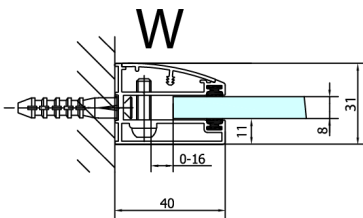

FORTIS obdélníkový sprchový kout 1500x1200 mm, R varianta

Objednací kód: FL1115RFL3512

Rozměry

Šířka: 1500 mm
Výška: 2000 mm
Hloubka: 1200 mm

Parametry

Záruka: 2 roky

Technický list

FORTIS obdélníkový sprchový kout 1500x1200 mm, R varianta

Dveře	A (mm)	B (mm)	C (mm)
FL1080	785-801	≈ 200	779-795
FL1090	885-901	≈ 300	879-895
FL1010	985-1001	≈ 400	979-995
FL1011	1085-1101	≈ 500	1079-1095
FL1012	1185-1201	≈ 600	1179-1195
FL1113	1285-1301	≈ 700	1279-1295
FL1114	1385-1401	≈ 800	1379-1395
FL1115	1485-1501	≈ 900	1479-1495

Boční stěna	E	D
FL3580	785-801	779-795
FL3590	885-901	879-895
FL3510	985-1001	979-995
FL3511	1085-1101	1079-1095
FL3512	1185-1201	1179-1195

FORTIS obdélníkový sprchový kout 1500x1200 mm, R varianta

Stavební připravenost pro montáž na dlažbu
kóty x,y = Rozměr k vnitřní straně skla

Construction readiness for floor mounting
dimensions x, y = Dimension to the inside of the glass

Dveře	X (mm)	B (mm)
FL1080	768	≈ 200
FL1090	868	≈ 300
FL1010	968	≈ 400
FL1011	1068	≈ 500
FL1012	1168	≈ 600
FL1113	1268	≈ 700
FL1114	1368	≈ 800
FL1115	1468	≈ 900