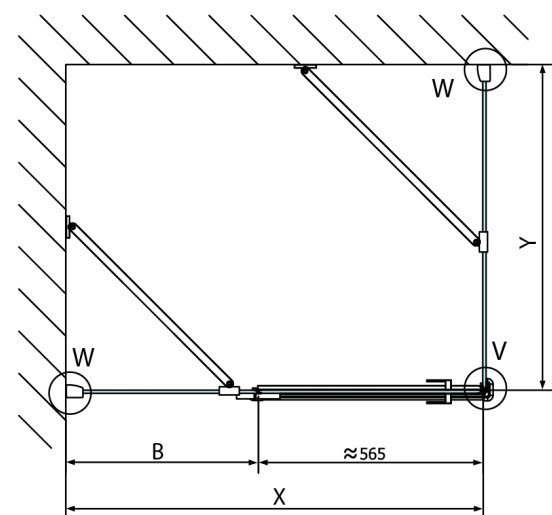

FORTIS obdélníkový sprchový kout 1500x1200 mm, R varianta

Objednací kód: FL1115RFL3512

Rozměry

Šířka: 1500 mm
Výška: 2000 mm
Hloubka: 1200 mm

Parametry

Záruka: 2 roky

Technický list

FORTIS obdélníkový sprchový kout 1500x1200 mm, R varianta

Dveře	A (mm)	B (mm)	C (mm)
FL1080	785-801	≈ 200	779-795
FL1090	885-901	≈ 300	879-895
FL1010	985-1001	≈ 400	979-995
FL1011	1085-1101	≈ 500	1079-1095
FL1012	1185-1201	≈ 600	1179-1195
FL1113	1285-1301	≈ 700	1279-1295
FL1114	1385-1401	≈ 800	1379-1395
FL1115	1485-1501	≈ 900	1479-1495

Boční stěna	E	D
FL3580	785-801	779-795
FL3590	885-901	879-895
FL3510	985-1001	979-995
FL3511	1085-1101	1079-1095
FL3512	1185-1201	1179-1195

FORTIS obdélníkový sprchový kout 1500x1200 mm, R varianta

Stavební připravenost pro montáž na dlažbu
kóty x,y = Rozměr k vnitřní straně skla

Construction readiness for floor mounting
dimensions x, y = Dimension to the inside of the glass

Dveře	X (mm)	B (mm)
FL1080	768	≈ 200
FL1090	868	≈ 300
FL1010	968	≈ 400
FL1011	1068	≈ 500
FL1012	1168	≈ 600
FL1113	1268	≈ 700
FL1114	1368	≈ 800
FL1115	1468	≈ 900