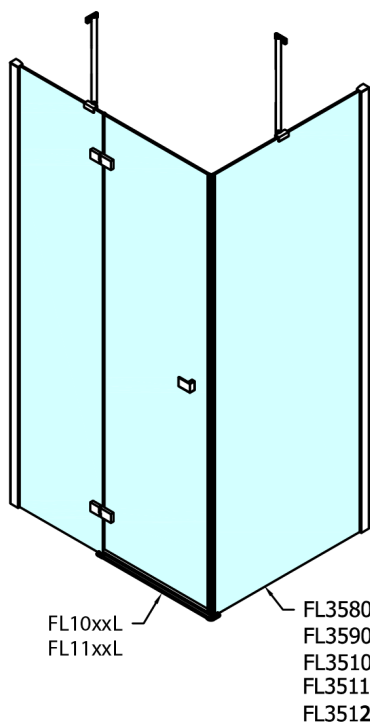

Technický list