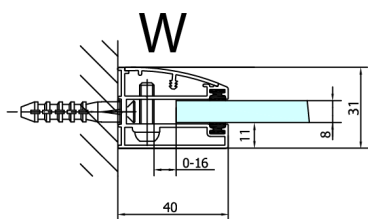

## Rozměry

Šířka: 1500 mm  
Výška: 2000 mm  
Hloubka: 1200 mm

## Technický list

# FORTIS obdélníkový sprchový kout 1500x1200 mm, L varianta

Dveře	A (mm)	B (mm)	C (mm)
FL1080	785-801	≈ 200	779-795
FL1090	885-901	≈ 300	879-895
FL1010	985-1001	≈ 400	979-995
FL1011	1085-1101	≈ 500	1079-1095
FL1012	1185-1201	≈ 600	1179-1195
FL1113	1285-1301	≈ 700	1279-1295
FL1114	1385-1401	≈ 800	1379-1395
FL1115	1485-1501	≈ 900	1479-1495

# FORTIS obdélníkový sprchový kout 1500x1200 mm, L varianta

Stavební připravenost pro montáž na dlažbu  
kóty x,y = Rozměr k vnitřní straně skla

Construction readiness for floor mounting  
dimensions x, y = Dimension to the inside of the glass