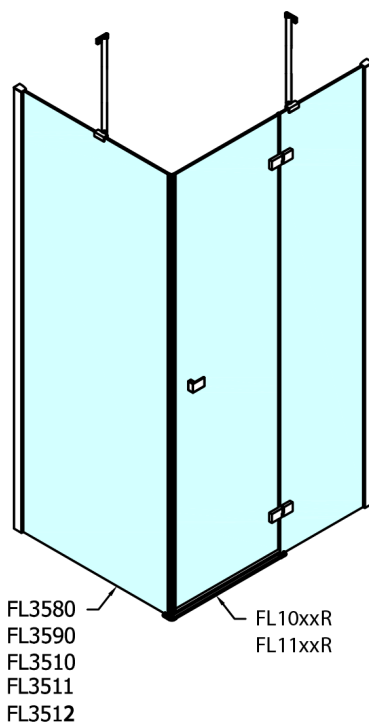

Technický list