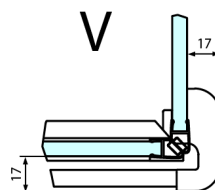

## Rozměry

Šířka: 1500 mm  
Výška: 2000 mm  
Hloubka: 1200 mm

## Technický list

# FORTIS obdélníkový sprchový kout 1500x1200 mm, L varianta

Stavební připravenost pro montáž na dlažbu  
kóty x,y = Rozměr k vnitřní straně skla

Construction readiness for floor mounting  
dimensions x, y = Dimension to the inside of the glass