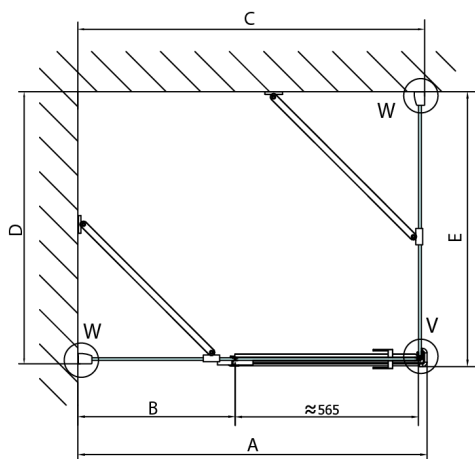

## Rozměry

Šířka: 1500 mm  
Výška: 2000 mm  
Hloubka: 1200 mm

# FORTIS obdélníkový sprchový kout 1500x1200 mm, L varianta

Dveře	A (mm)	B (mm)	C (mm)
FL1080	785-801	≈ 200	779-795
FL1090	885-901	≈ 300	879-895
FL1010	985-1001	≈ 400	979-995
FL1011	1085-1101	≈ 500	1079-1095
FL1012	1185-1201	≈ 600	1179-1195
FL1113	1285-1301	≈ 700	1279-1295
FL1114	1385-1401	≈ 800	1379-1395
FL1115	1485-1501	≈ 900	1479-1495

# FORTIS obdélníkový sprchový kout 1500x1200 mm, L varianta

Stavební připravenost pro montáž na dlažbu  
kóty x,y = Rozměr k vnitřní straně skla

Construction readiness for floor mounting  
dimensions x, y = Dimension to the inside of the glass

Dveře	X (mm)	B (mm)
FL1080	768	≈ 200
FL1090	868	≈ 300
FL1010	968	≈ 400
FL1011	1068	≈ 500
FL1012	1168	≈ 600
FL1113	1268	≈ 700
FL1114	1368	≈ 800
FL1115	1468	≈ 900

Boční stěna	Y
FL3580	768
FL3590	868
FL3510	968
FL3511	1068
FL3512	1168