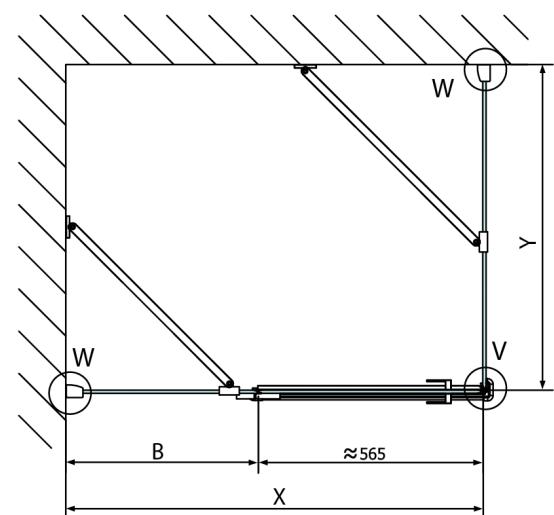

## Rozměry

Šířka: 1500 mm  
Výška: 2000 mm  
Hloubka: 1200 mm

# FORTIS obdélníkový sprchový kout 1500x1200 mm, L varianta

Stavební připravenost pro montáž na dlažbu  
kóty x,y = Rozměr k vnitřní straně skla

Construction readiness for floor mounting  
dimensions x, y = Dimension to the inside of the glass

Dveře	X (mm)	B (mm)
FL1080	768	≈ 200
FL1090	868	≈ 300
FL1010	968	≈ 400
FL1011	1068	≈ 500
FL1012	1168	≈ 600
FL1113	1268	≈ 700
FL1114	1368	≈ 800
FL1115	1468	≈ 900

Boční stěna	Y
FL3580	768
FL3590	868
FL3510	968
FL3511	1068
FL3512	1168