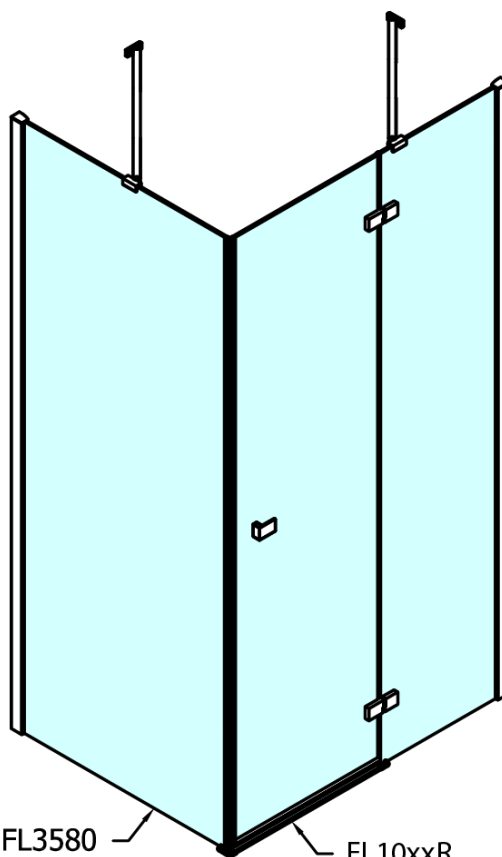

FORTIS obdélníkový sprchový kout 1400x1200 mm, R varianta

Objednací kód: FL1114RFL3512

Základní informace

Značka: Polysan
Série: FORTIS

Rozměry

Šířka: 1400 mm
Výška: 2000 mm
Hloubka: 1200 mm

Parametry

Barva profilu: Chrom - Leštěný hliník
Tvar: Obdélníkové zástěny
Typ otevírání: Otevírací jednokřídlé
Směr otevírání: Pravé
Šířka vstupu: 565 mm
Typ výplně: Čiré sklo
Úprava skla: Antidrop
Tloušťka skla: 8 mm
Vlastnosti: Bezrámové provedení
Hmotnost / ks: 106.0 kg
Balení: 2 ks
Záruka: 2 roky

Technický list

FL10xxL
FL11xxL

FL3580
FL3590
FL3510
FL3511
FL3512

FL3580
FL3590
FL3510
FL3511
FL3512

FL10xxR
FL11xxR

**FORTIS obdélníkový sprchový kout 1400x1200 mm, R
varianta**

Dveře	A (mm)	B (mm)	C (mm)
FL1080	785-801	≈ 200	779-795
FL1090	885-901	≈ 300	879-895
FL1010	985-1001	≈ 400	979-995
FL1011	1085-1101	≈ 500	1079-1095
FL1012	1185-1201	≈ 600	1179-1195
FL1113	1285-1301	≈ 700	1279-1295
FL1114	1385-1401	≈ 800	1379-1395
FL1115	1485-1501	≈ 900	1479-1495

Stavební připravenost pro montáž na dlažbu
kóty x, y = Rozměr k vnitřní straně skla

Construction readiness for floor mounting
dimensions x, y = Dimension to the inside of the glass

Dveře	X (mm)	B (mm)
FL1080	768	≈ 200
FL1090	868	≈ 300
FL1010	968	≈ 400
FL1011	1068	≈ 500
FL1012	1168	≈ 600
FL1113	1268	≈ 700
FL1114	1368	≈ 800
FL1115	1468	≈ 900

Boční stěna	Y
FL3580	768
FL3590	868
FL3510	968
FL3511	1068
FL3512	1168