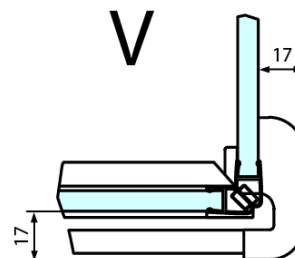

**FORTIS obdélníkový sprchový kout 1400x1200 mm, R
varianta**

Dveře	A (mm)	B (mm)	C (mm)
FL1080	785-801	≈ 200	779-795
FL1090	885-901	≈ 300	879-895
FL1010	985-1001	≈ 400	979-995
FL1011	1085-1101	≈ 500	1079-1095
FL1012	1185-1201	≈ 600	1179-1195
FL1113	1285-1301	≈ 700	1279-1295
FL1114	1385-1401	≈ 800	1379-1395
FL1115	1485-1501	≈ 900	1479-1495

Boční stěna	E	D
FL3580	785-801	779-795
FL3590	885-901	879-895
FL3510	985-1001	979-995
FL3511	1085-1101	1079-1095
FL3512	1185-1201	1179-1195