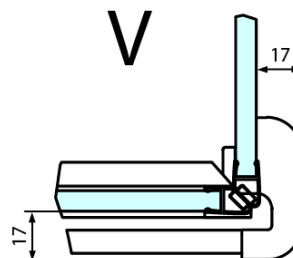

**FORTIS obdélníkový sprchový kout 1400x1200 mm, R
varianta**

Dveře	A (mm)	B (mm)	C (mm)
FL1080	785-801	≈ 200	779-795
FL1090	885-901	≈ 300	879-895
FL1010	985-1001	≈ 400	979-995
FL1011	1085-1101	≈ 500	1079-1095
FL1012	1185-1201	≈ 600	1179-1195
FL1113	1285-1301	≈ 700	1279-1295
FL1114	1385-1401	≈ 800	1379-1395
FL1115	1485-1501	≈ 900	1479-1495

Boční stěna	E	D
FL3580	785-801	779-795
FL3590	885-901	879-895
FL3510	985-1001	979-995
FL3511	1085-1101	1079-1095
FL3512	1185-1201	1179-1195