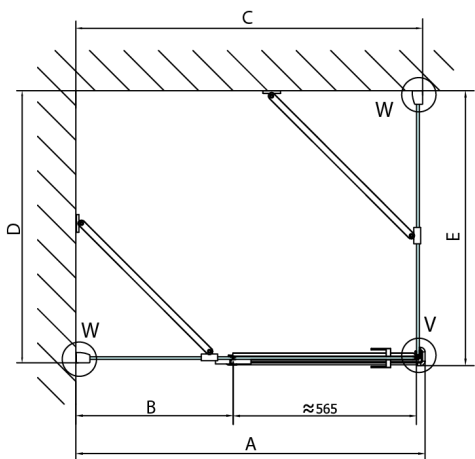

FORTIS obdélníkový sprchový kout 1400x1200 mm, R varianta

Objednací kód: FL1114RFL3512

Rozměry

Šířka: 1400 mm
 Výška: 2000 mm
 Hloubka: 1200 mm

Parametry

Záruka: 2 roky

Technický list

Dveře	A (mm)	B (mm)	C (mm)
FL1080	785-801	≈ 200	779-795
FL1090	885-901	≈ 300	879-895
FL1010	985-1001	≈ 400	979-995
FL1011	1085-1101	≈ 500	1079-1095
FL1012	1185-1201	≈ 600	1179-1195
FL1113	1285-1301	≈ 700	1279-1295
FL1114	1385-1401	≈ 800	1379-1395
FL1115	1485-1501	≈ 900	1479-1495

Boční stěna	E	D
FL3580	785-801	779-795
FL3590	885-901	879-895
FL3510	985-1001	979-995
FL3511	1085-1101	1079-1095
FL3512	1185-1201	1179-1195

Stavební připravenost pro montáž na dlažbu
 kóty x,y = Rozměr k vnitřní straně skla

Construction readiness for floor mounting
 dimensions x, y = Dimension to the inside of the glass

Dveře	X (mm)	B (mm)
FL1080	768	≈ 200
FL1090	868	≈ 300
FL1010	968	≈ 400
FL1011	1068	≈ 500
FL1012	1168	≈ 600
FL1113	1268	≈ 700
FL1114	1368	≈ 800
FL1115	1468	≈ 900

Boční stěna	Y
FL3580	768
FL3590	868
FL3510	968
FL3511	1068
FL3512	1168