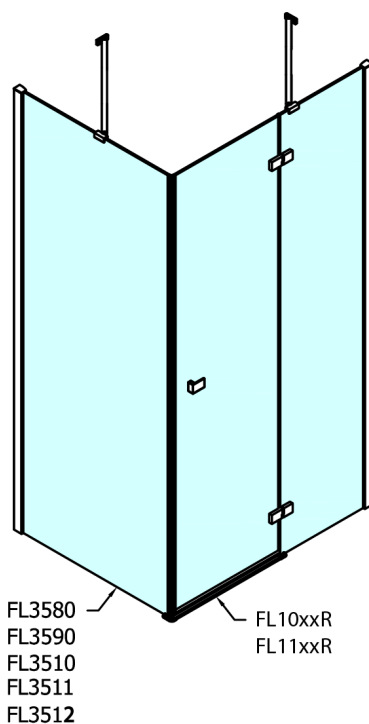

FORTIS obdélníkový sprchový kout 1400x1200 mm, R varianta

Objednací kód: FL1114RFL3512

Rozměry

Šířka: 1400 mm
 Výška: 2000 mm
 Hloubka: 1200 mm

Parametry

Záruka: 2 roky

Technický list

Dveře	A (mm)	B (mm)	C (mm)
FL1080	785-801	≈ 200	779-795
FL1090	885-901	≈ 300	879-895
FL1010	985-1001	≈ 400	979-995
FL1011	1085-1101	≈ 500	1079-1095
FL1012	1185-1201	≈ 600	1179-1195
FL1113	1285-1301	≈ 700	1279-1295
FL1114	1385-1401	≈ 800	1379-1395
FL1115	1485-1501	≈ 900	1479-1495

Boční stěna	E	D
FL3580	785-801	779-795
FL3590	885-901	879-895
FL3510	985-1001	979-995
FL3511	1085-1101	1079-1095
FL3512	1185-1201	1179-1195

Stavební připravenost pro montáž na dlažbu
 kóty x,y = Rozměr k vnitřní straně skla

Construction readiness for floor mounting
 dimensions x, y = Dimension to the inside of the glass

Dveře	X (mm)	B (mm)
FL1080	768	≈ 200
FL1090	868	≈ 300
FL1010	968	≈ 400
FL1011	1068	≈ 500
FL1012	1168	≈ 600
FL1113	1268	≈ 700
FL1114	1368	≈ 800
FL1115	1468	≈ 900

Boční stěna	Y
FL3580	768
FL3590	868
FL3510	968
FL3511	1068
FL3512	1168