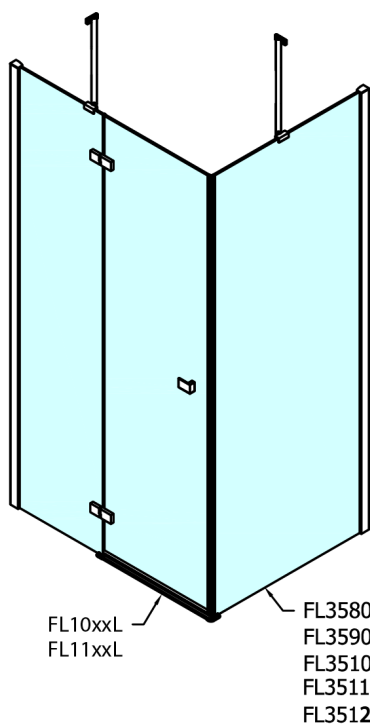

FORTIS obdélníkový sprchový kout 1400x1200 mm, R varianta

Objednací kód: FL1114RFL3512

Rozměry

Šířka: 1400 mm
 Výška: 2000 mm
 Hloubka: 1200 mm

Parametry

Záruka: 2 roky

Technický list

Dveře	A (mm)	B (mm)	C (mm)
FL1080	785-801	≈ 200	779-795
FL1090	885-901	≈ 300	879-895
FL1010	985-1001	≈ 400	979-995
FL1011	1085-1101	≈ 500	1079-1095
FL1012	1185-1201	≈ 600	1179-1195
FL1113	1285-1301	≈ 700	1279-1295
FL1114	1385-1401	≈ 800	1379-1395
FL1115	1485-1501	≈ 900	1479-1495

Boční stěna	E	D
FL3580	785-801	779-795
FL3590	885-901	879-895
FL3510	985-1001	979-995
FL3511	1085-1101	1079-1095
FL3512	1185-1201	1179-1195

Stavební připravenost pro montáž na dlažbu
 kóty x,y = Rozměr k vnitřní straně skla

Construction readiness for floor mounting
 dimensions x, y = Dimension to the inside of the glass

Dveře	X (mm)	B (mm)
FL1080	768	≈ 200
FL1090	868	≈ 300
FL1010	968	≈ 400
FL1011	1068	≈ 500
FL1012	1168	≈ 600
FL1113	1268	≈ 700
FL1114	1368	≈ 800
FL1115	1468	≈ 900

Boční stěna	Y
FL3580	768
FL3590	868
FL3510	968
FL3511	1068
FL3512	1168