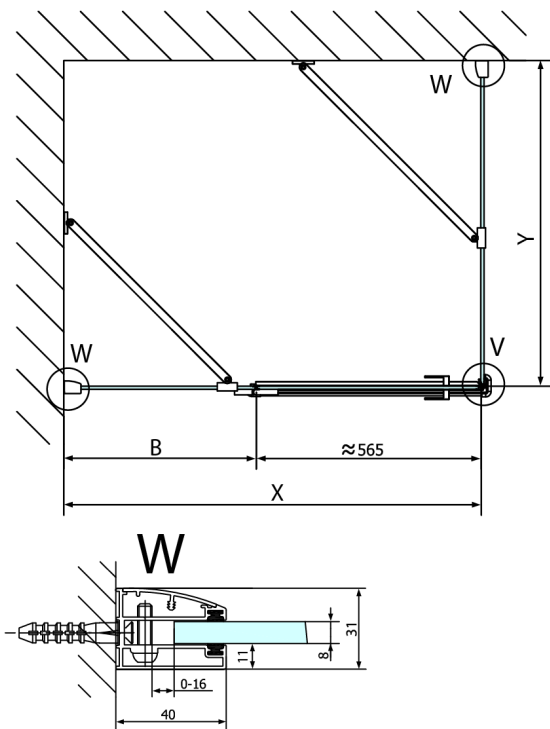

FORTIS obdélníkový sprchový kout 1400x1200 mm, R varianta

Objednací kód: FL1114RFL3512

Rozměry

Šířka: 1400 mm
 Výška: 2000 mm
 Hloubka: 1200 mm

Parametry

Záruka: 2 roky

Technický list

Dveře	A (mm)	B (mm)	C (mm)
FL1080	785-801	≈ 200	779-795
FL1090	885-901	≈ 300	879-895
FL1010	985-1001	≈ 400	979-995
FL1011	1085-1101	≈ 500	1079-1095
FL1012	1185-1201	≈ 600	1179-1195
FL1113	1285-1301	≈ 700	1279-1295
FL1114	1385-1401	≈ 800	1379-1395
FL1115	1485-1501	≈ 900	1479-1495

Boční stěna	E	D
FL3580	785-801	779-795
FL3590	885-901	879-895
FL3510	985-1001	979-995
FL3511	1085-1101	1079-1095
FL3512	1185-1201	1179-1195

Stavební připravenost pro montáž na dlažbu
 kóty x,y = Rozměr k vnitřní straně skla

Construction readiness for floor mounting
 dimensions x, y = Dimension to the inside of the glass

Dveře	X (mm)	B (mm)
FL1080	768	≈ 200
FL1090	868	≈ 300
FL1010	968	≈ 400
FL1011	1068	≈ 500
FL1012	1168	≈ 600
FL1113	1268	≈ 700
FL1114	1368	≈ 800
FL1115	1468	≈ 900

Boční stěna	Y
FL3580	768
FL3590	868
FL3510	968
FL3511	1068
FL3512	1168