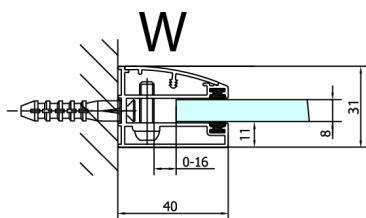

FORTIS obdélníkový sprchový kout 1400x1200 mm, R varianta

Objednací kód: FL1114RFL3512

Rozměry

Šířka: 1400 mm
 Výška: 2000 mm
 Hloubka: 1200 mm

Parametry

Záruka: 2 roky

Technický list

Dveře	A (mm)	B (mm)	C (mm)
FL1080	785-801	≈ 200	779-795
FL1090	885-901	≈ 300	879-895
FL1010	985-1001	≈ 400	979-995
FL1011	1085-1101	≈ 500	1079-1095
FL1012	1185-1201	≈ 600	1179-1195
FL1113	1285-1301	≈ 700	1279-1295
FL1114	1385-1401	≈ 800	1379-1395
FL1115	1485-1501	≈ 900	1479-1495

Boční stěna	E	D
FL3580	785-801	779-795
FL3590	885-901	879-895
FL3510	985-1001	979-995
FL3511	1085-1101	1079-1095
FL3512	1185-1201	1179-1195

Stavební připravenost pro montáž na dlažbu
 kóty x,y = Rozměr k vnitřní straně skla

Construction readiness for floor mounting
 dimensions x, y = Dimension to the inside of the glass

Dveře	X (mm)	B (mm)
FL1080	768	≈ 200
FL1090	868	≈ 300
FL1010	968	≈ 400
FL1011	1068	≈ 500
FL1012	1168	≈ 600
FL1113	1268	≈ 700
FL1114	1368	≈ 800
FL1115	1468	≈ 900