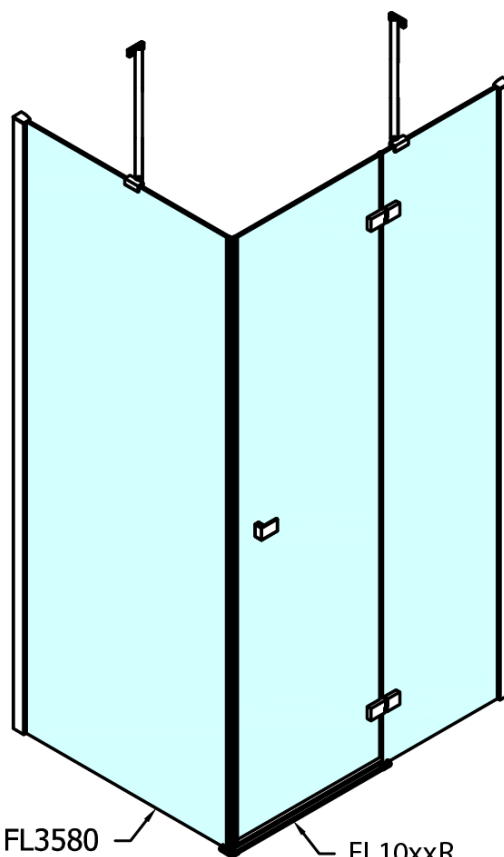

FORTIS obdélníkový sprchový kout 1400x1100 mm, L varianta

Objednací kód: FL1114LFL3511

Základní informace

Značka: Polysan
Série: FORTIS

Rozměry

Šířka: 1400 mm
Výška: 2000 mm
Hloubka: 1100 mm

Parametry

Barva profilu: Chrom - Leštěný hliník
Tvar: Obdélníkové zástěny
Typ otevírání: Otevírací jednokřídlé
Směr otevírání: Levé
Šířka vstupu: 565 mm
Typ výplně: Čiré sklo
Úprava skla: Antidrop
Tloušťka skla: 8 mm
Vlastnosti: Bezrámové provedení
Hmotnost / ks: 102.0 kg
Balení: 2 ks
Záruka: 2 roky

Technický list

FL10xxL
FL11xxL

FL3580
FL3590
FL3510
FL3511
FL3512

FL3580
FL3590
FL3510
FL3511
FL3512

FL10xxR
FL11xxR

**FORTIS obdélníkový sprchový kout 1400x1100 mm, L
varianta**

Dveře	A (mm)	B (mm)	C (mm)
FL1080	785-801	≈ 200	779-795
FL1090	885-901	≈ 300	879-895
FL1010	985-1001	≈ 400	979-995
FL1011	1085-1101	≈ 500	1079-1095
FL1012	1185-1201	≈ 600	1179-1195
FL1113	1285-1301	≈ 700	1279-1295
FL1114	1385-1401	≈ 800	1379-1395
FL1115	1485-1501	≈ 900	1479-1495

Boční stěna	E	D
FL3580	785-801	779-795
FL3590	885-901	879-895
FL3510	985-1001	979-995
FL3511	1085-1101	1079-1095
FL3512	1185-1201	1179-1195

**FORTIS obdélníkový sprchový kout 1400x1100 mm, L
varianta**

Stavební připravenost pro montáž na dlažbu
kóty x, y = Rozměr k vnitřní straně skla

Construction readiness for floor mounting
dimensions x, y = Dimension to the inside of the glass

Dveře	X (mm)	B (mm)
FL1080	768	≈ 200
FL1090	868	≈ 300
FL1010	968	≈ 400
FL1011	1068	≈ 500
FL1012	1168	≈ 600
FL1113	1268	≈ 700
FL1114	1368	≈ 800
FL1115	1468	≈ 900