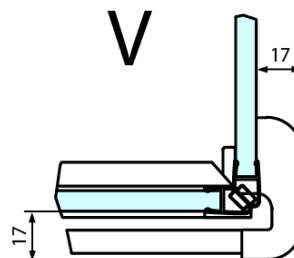

**FORTIS obdélníkový sprchový kout 1400x1100 mm, L
varianta**

Dveře	A (mm)	B (mm)	C (mm)
FL1080	785-801	≈ 200	779-795
FL1090	885-901	≈ 300	879-895
FL1010	985-1001	≈ 400	979-995
FL1011	1085-1101	≈ 500	1079-1095
FL1012	1185-1201	≈ 600	1179-1195
FL1113	1285-1301	≈ 700	1279-1295
FL1114	1385-1401	≈ 800	1379-1395
FL1115	1485-1501	≈ 900	1479-1495

Boční stěna	E	D
FL3580	785-801	779-795
FL3590	885-901	879-895
FL3510	985-1001	979-995
FL3511	1085-1101	1079-1095
FL3512	1185-1201	1179-1195