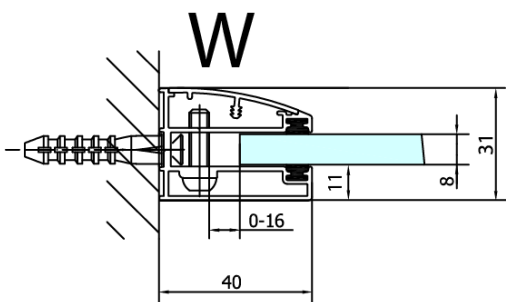

FORTIS obdélníkový sprchový kout 1300x1200 mm, R varianta

Objednací kód: FL1113RFL3512

Základní informace

Značka: Polysan
Série: FORTIS

Rozměry

Šířka: 1300 mm
Výška: 2000 mm
Hloubka: 1200 mm

Parametry

Barva profilu: Chrom - Leštěný hliník
Tvar: Obdélníkové zástěny
Typ otevírání: Otevírací jednokřídlé
Směr otevírání: Pravé
Šířka vstupu: 565 mm
Typ výplně: Čiré sklo
Úprava skla: Antidrop
Tloušťka skla: 8 mm
Vlastnosti: Bezrámové provedení
Hmotnost / ks: 104.0 kg
Balení: 2 ks
Záruka: 2 roky

Technický list

FL10xxL
FL11xxL

FL3580
FL3590
FL3510
FL3511
FL3512

FL3580
FL3590
FL3510
FL3511
FL3512

FL10xxR
FL11xxR

**FORTIS obdélníkový sprchový kout 1300x1200 mm, R
varianta**

Dveře	A (mm)	B (mm)	C (mm)
FL1080	785-801	≈ 200	779-795
FL1090	885-901	≈ 300	879-895
FL1010	985-1001	≈ 400	979-995
FL1011	1085-1101	≈ 500	1079-1095
FL1012	1185-1201	≈ 600	1179-1195
FL1113	1285-1301	≈ 700	1279-1295
FL1114	1385-1401	≈ 800	1379-1395
FL1115	1485-1501	≈ 900	1479-1495

Boční stěna	E	D
FL3580	785-801	779-795
FL3590	885-901	879-895
FL3510	985-1001	979-995
FL3511	1085-1101	1079-1095
FL3512	1185-1201	1179-1195

**FORTIS obdélníkový sprchový kout 1300x1200 mm, R
varianta**

Stavební připravenost pro montáž na dlažbu
kóty x, y = Rozměr k vnitřní straně skla

Construction readiness for floor mounting
dimensions x, y = Dimension to the inside of the glass

Dveře	X (mm)	B (mm)
FL1080	768	≈ 200
FL1090	868	≈ 300
FL1010	968	≈ 400
FL1011	1068	≈ 500
FL1012	1168	≈ 600
FL1113	1268	≈ 700
FL1114	1368	≈ 800
FL1115	1468	≈ 900