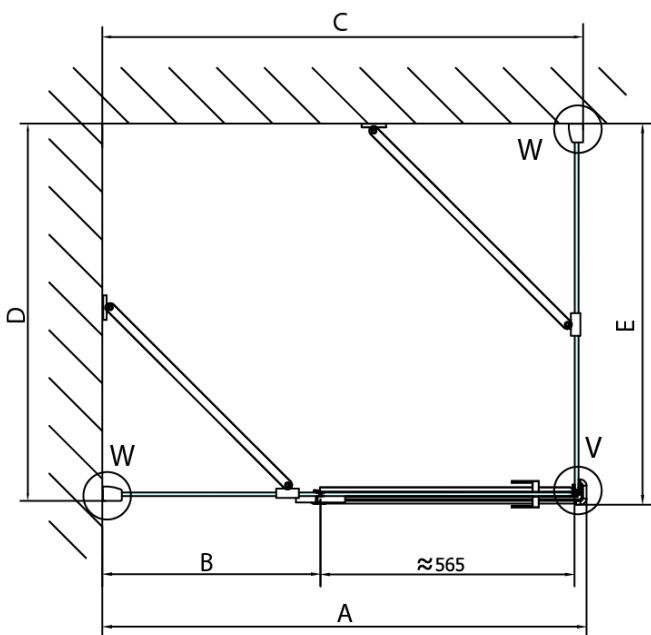

FORTIS obdélníkový sprchový kout 1300x1200 mm, R varianta

Objednací kód: FL1113RFL3512

Základní informace

Značka: Polysan
Série: FORTIS

Rozměry

Šířka: 1300 mm
Výška: 2000 mm
Hloubka: 1200 mm

Parametry

Barva profilu: Chrom - Leštěný hliník
Tvar: Obdélníkové zástěny
Typ otevírání: Otevírací jednokřídlé
Směr otevírání: Pravé
Šířka vstupu: 565 mm
Typ výplně: Čiré sklo
Úprava skla: Antidrop
Tloušťka skla: 8 mm
Vlastnosti: Bezrámové provedení
Hmotnost / ks: 104.0 kg
Balení: 2 ks
Záruka: 2 roky

Technický list

FL10xxL
FL11xxL

FL3580
FL3590
FL3510
FL3511
FL3512

FL3580
FL3590
FL3510
FL3511
FL3512

FL10xxR
FL11xxR

**FORTIS obdélníkový sprchový kout 1300x1200 mm, R
varianta**

Dveře	A (mm)	B (mm)	C (mm)
FL1080	785-801	≈ 200	779-795
FL1090	885-901	≈ 300	879-895
FL1010	985-1001	≈ 400	979-995
FL1011	1085-1101	≈ 500	1079-1095
FL1012	1185-1201	≈ 600	1179-1195
FL1113	1285-1301	≈ 700	1279-1295
FL1114	1385-1401	≈ 800	1379-1395
FL1115	1485-1501	≈ 900	1479-1495

Boční stěna	E	D
FL3580	785-801	779-795
FL3590	885-901	879-895
FL3510	985-1001	979-995
FL3511	1085-1101	1079-1095
FL3512	1185-1201	1179-1195

**FORTIS obdélníkový sprchový kout 1300x1200 mm, R
varianta**

Stavební připravenost pro montáž na dlažbu
kóty x, y = Rozměr k vnitřní straně skla

Construction readiness for floor mounting
dimensions x, y = Dimension to the inside of the glass

Dveře	X (mm)	B (mm)
FL1080	768	≈ 200
FL1090	868	≈ 300
FL1010	968	≈ 400
FL1011	1068	≈ 500
FL1012	1168	≈ 600
FL1113	1268	≈ 700
FL1114	1368	≈ 800
FL1115	1468	≈ 900