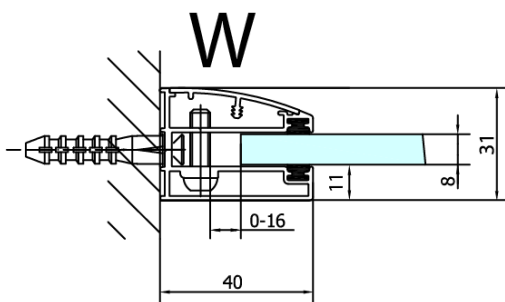

**FORTIS obdélníkový sprchový kout 1300x1200 mm, R
varianta**

Dveře	A (mm)	B (mm)	C (mm)
FL1080	785-801	≈ 200	779-795
FL1090	885-901	≈ 300	879-895
FL1010	985-1001	≈ 400	979-995
FL1011	1085-1101	≈ 500	1079-1095
FL1012	1185-1201	≈ 600	1179-1195
FL1113	1285-1301	≈ 700	1279-1295
FL1114	1385-1401	≈ 800	1379-1395
FL1115	1485-1501	≈ 900	1479-1495

Boční stěna	E	D
FL3580	785-801	779-795
FL3590	885-901	879-895
FL3510	985-1001	979-995
FL3511	1085-1101	1079-1095
FL3512	1185-1201	1179-1195