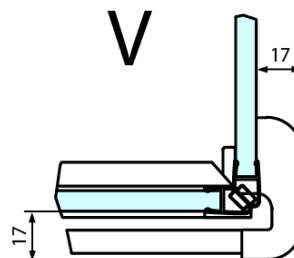

**FORTIS obdélníkový sprchový kout 1300x1200 mm, R
varianta**

Dveře	A (mm)	B (mm)	C (mm)
FL1080	785-801	≈ 200	779-795
FL1090	885-901	≈ 300	879-895
FL1010	985-1001	≈ 400	979-995
FL1011	1085-1101	≈ 500	1079-1095
FL1012	1185-1201	≈ 600	1179-1195
FL1113	1285-1301	≈ 700	1279-1295
FL1114	1385-1401	≈ 800	1379-1395
FL1115	1485-1501	≈ 900	1479-1495

Boční stěna	E	D
FL3580	785-801	779-795
FL3590	885-901	879-895
FL3510	985-1001	979-995
FL3511	1085-1101	1079-1095
FL3512	1185-1201	1179-1195