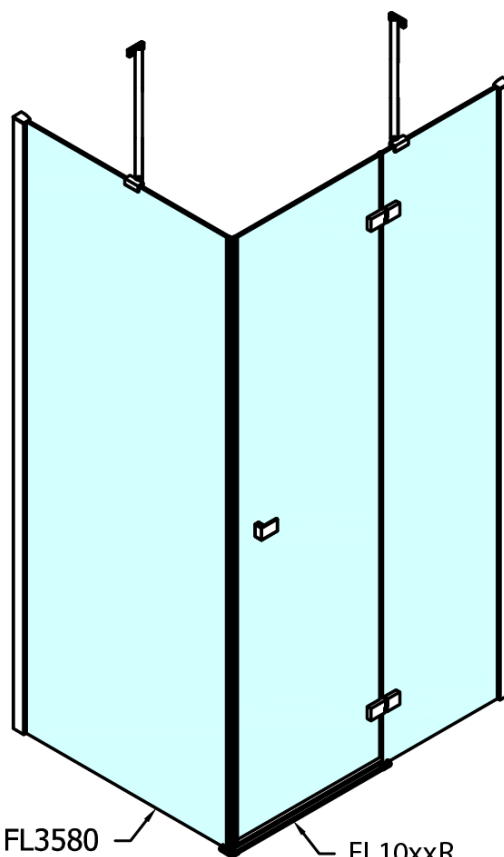

FORTIS obdélníkový sprchový kout 1300x1200 mm, R varianta

Objednací kód: FL1113RFL3512

Základní informace

Značka: Polysan
Série: FORTIS

Rozměry

Šířka: 1300 mm
Výška: 2000 mm
Hloubka: 1200 mm

Parametry

Barva profilu: Chrom - Leštěný hliník
Tvar: Obdélníkové zástěny
Typ otevírání: Otevírací jednokřídlé
Směr otevírání: Pravé
Šířka vstupu: 565 mm
Typ výplně: Čiré sklo
Úprava skla: Antidrop
Tloušťka skla: 8 mm
Vlastnosti: Bezrámové provedení
Hmotnost / ks: 104.0 kg
Balení: 2 ks
Záruka: 2 roky

Technický list

FL10xxL
FL11xxL

FL3580
FL3590
FL3510
FL3511
FL3512

FL3580
FL3590
FL3510
FL3511
FL3512

FL10xxR
FL11xxR

**FORTIS obdélníkový sprchový kout 1300x1200 mm, R
varianta**

Dveře	A (mm)	B (mm)	C (mm)
FL1080	785-801	≈ 200	779-795
FL1090	885-901	≈ 300	879-895
FL1010	985-1001	≈ 400	979-995
FL1011	1085-1101	≈ 500	1079-1095
FL1012	1185-1201	≈ 600	1179-1195
FL1113	1285-1301	≈ 700	1279-1295
FL1114	1385-1401	≈ 800	1379-1395
FL1115	1485-1501	≈ 900	1479-1495

Stavební připravenost pro montáž na dlažbu
kóty x, y = Rozměr k vnitřní straně skla

Construction readiness for floor mounting
dimensions x, y = Dimension to the inside of the glass

Dveře	X (mm)	B (mm)
FL1080	768	≈ 200
FL1090	868	≈ 300
FL1010	968	≈ 400
FL1011	1068	≈ 500
FL1012	1168	≈ 600
FL1113	1268	≈ 700
FL1114	1368	≈ 800
FL1115	1468	≈ 900

Boční stěna	Y
FL3580	768
FL3590	868
FL3510	968
FL3511	1068
FL3512	1168