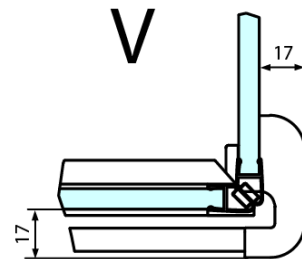

**FORTIS obdélníkový sprchový kout 1300x1200 mm, L
varianta**

Dveře	A (mm)	B (mm)	C (mm)
FL1080	785-801	≈ 200	779-795
FL1090	885-901	≈ 300	879-895
FL1010	985-1001	≈ 400	979-995
FL1011	1085-1101	≈ 500	1079-1095
FL1012	1185-1201	≈ 600	1179-1195
FL1113	1285-1301	≈ 700	1279-1295
FL1114	1385-1401	≈ 800	1379-1395
FL1115	1485-1501	≈ 900	1479-1495

Boční stěna	E	D
FL3580	785-801	779-795
FL3590	885-901	879-895
FL3510	985-1001	979-995
FL3511	1085-1101	1079-1095
FL3512	1185-1201	1179-1195