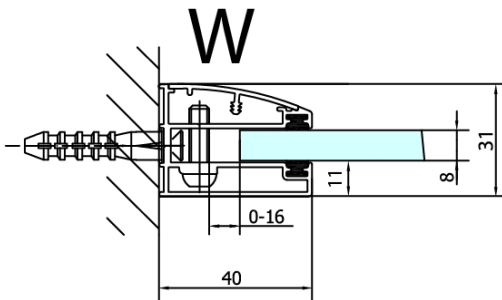

**FORTIS obdélníkový sprchový kout 1300x1200 mm, L
varianta**

Dveře	A (mm)	B (mm)	C (mm)
FL1080	785-801	≈ 200	779-795
FL1090	885-901	≈ 300	879-895
FL1010	985-1001	≈ 400	979-995
FL1011	1085-1101	≈ 500	1079-1095
FL1012	1185-1201	≈ 600	1179-1195
FL1113	1285-1301	≈ 700	1279-1295
FL1114	1385-1401	≈ 800	1379-1395
FL1115	1485-1501	≈ 900	1479-1495

Boční stěna	E	D
FL3580	785-801	779-795
FL3590	885-901	879-895
FL3510	985-1001	979-995
FL3511	1085-1101	1079-1095
FL3512	1185-1201	1179-1195