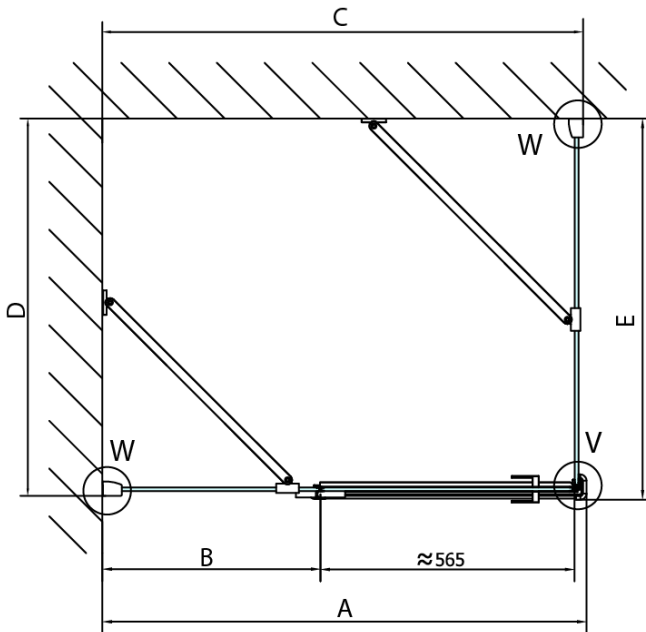

**FORTIS obdélníkový sprchový kout 1300x1200 mm, L
varianta**

Dveře	A (mm)	B (mm)	C (mm)
FL1080	785-801	≈ 200	779-795
FL1090	885-901	≈ 300	879-895
FL1010	985-1001	≈ 400	979-995
FL1011	1085-1101	≈ 500	1079-1095
FL1012	1185-1201	≈ 600	1179-1195
FL1113	1285-1301	≈ 700	1279-1295
FL1114	1385-1401	≈ 800	1379-1395
FL1115	1485-1501	≈ 900	1479-1495

Boční stěna	E	D
FL3580	785-801	779-795
FL3590	885-901	879-895
FL3510	985-1001	979-995
FL3511	1085-1101	1079-1095
FL3512	1185-1201	1179-1195