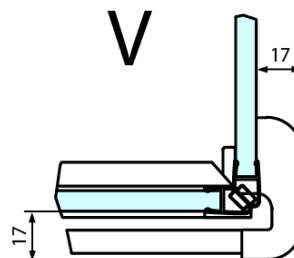

**FORTIS obdélníkový sprchový kout 1300x1200 mm, L
varianta**

Dveře	A (mm)	B (mm)	C (mm)
FL1080	785-801	≈ 200	779-795
FL1090	885-901	≈ 300	879-895
FL1010	985-1001	≈ 400	979-995
FL1011	1085-1101	≈ 500	1079-1095
FL1012	1185-1201	≈ 600	1179-1195
FL1113	1285-1301	≈ 700	1279-1295
FL1114	1385-1401	≈ 800	1379-1395
FL1115	1485-1501	≈ 900	1479-1495

Boční stěna	E	D
FL3580	785-801	779-795
FL3590	885-901	879-895
FL3510	985-1001	979-995
FL3511	1085-1101	1079-1095
FL3512	1185-1201	1179-1195