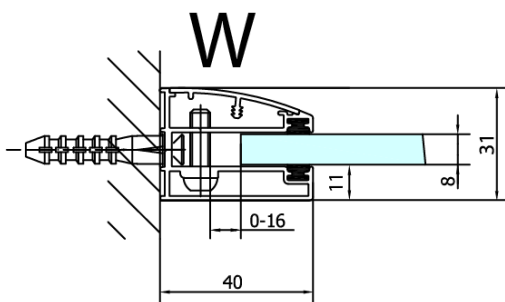

**FORTIS obdélníkový sprchový kout 1300x1200 mm, L
varianta**

Dveře	A (mm)	B (mm)	C (mm)
FL1080	785-801	≈ 200	779-795
FL1090	885-901	≈ 300	879-895
FL1010	985-1001	≈ 400	979-995
FL1011	1085-1101	≈ 500	1079-1095
FL1012	1185-1201	≈ 600	1179-1195
FL1113	1285-1301	≈ 700	1279-1295
FL1114	1385-1401	≈ 800	1379-1395
FL1115	1485-1501	≈ 900	1479-1495

Boční stěna	E	D
FL3580	785-801	779-795
FL3590	885-901	879-895
FL3510	985-1001	979-995
FL3511	1085-1101	1079-1095
FL3512	1185-1201	1179-1195