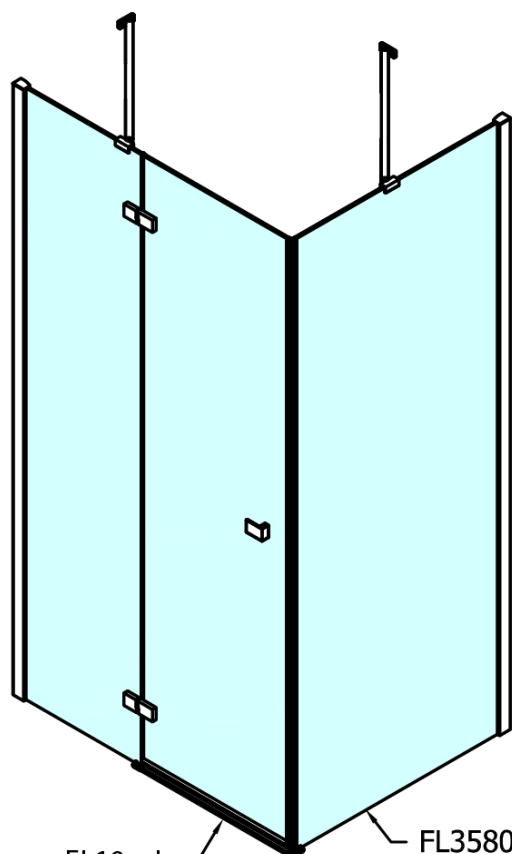

FORTIS obdélníkový sprchový kout 1300x1100 mm, L varianta

Objednací kód: FL1113LFL3511

Základní informace

Značka: Polysan
Série: FORTIS

Rozměry

Šířka: 1300 mm
Výška: 2000 mm
Hloubka: 1100 mm

Parametry

Barva profilu: Chrom - Leštěný hliník
Tvar: Obdélníkové zástěny
Typ otevírání: Otevírací jednokřídlé
Směr otevírání: Levé
Šířka vstupu: 565 mm
Typ výplně: Čiré sklo
Úprava skla: Antidrop
Tloušťka skla: 8 mm
Vlastnosti: Bezrámové provedení
Hmotnost / ks: 100.0 kg
Balení: 2 ks
Záruka: 2 roky

Technický list

Stavební připravenost pro montáž na dlažbu
 kóty x,y = Rozměr k vnitřní straně skla

Construction readiness for floor mounting
 dimensions x, y = Dimension to the inside of the glass

Dveře	X (mm)	B (mm)
FL1080	768	≈ 200
FL1090	868	≈ 300
FL1010	968	≈ 400
FL1011	1068	≈ 500
FL1012	1168	≈ 600
FL1113	1268	≈ 700
FL1114	1368	≈ 800
FL1115	1468	≈ 900

Boční stěna	Y
FL3580	768
FL3590	868
FL3510	968
FL3511	1068
FL3512	1168

FORTIS obdélníkový sprchový kout 1300x1100 mm, L
varianta

FL10xxL
FL11xxL

FL3580
FL3590
FL3510
FL3511
FL3512

FL3580
FL3590
FL3510
FL3511
FL3512

FL10xxR
FL11xxR

**FORTIS obdélníkový sprchový kout 1300x1100 mm, L
varianta**

Dveře	A (mm)	B (mm)	C (mm)
FL1080	785-801	≈ 200	779-795
FL1090	885-901	≈ 300	879-895
FL1010	985-1001	≈ 400	979-995
FL1011	1085-1101	≈ 500	1079-1095
FL1012	1185-1201	≈ 600	1179-1195
FL1113	1285-1301	≈ 700	1279-1295
FL1114	1385-1401	≈ 800	1379-1395
FL1115	1485-1501	≈ 900	1479-1495