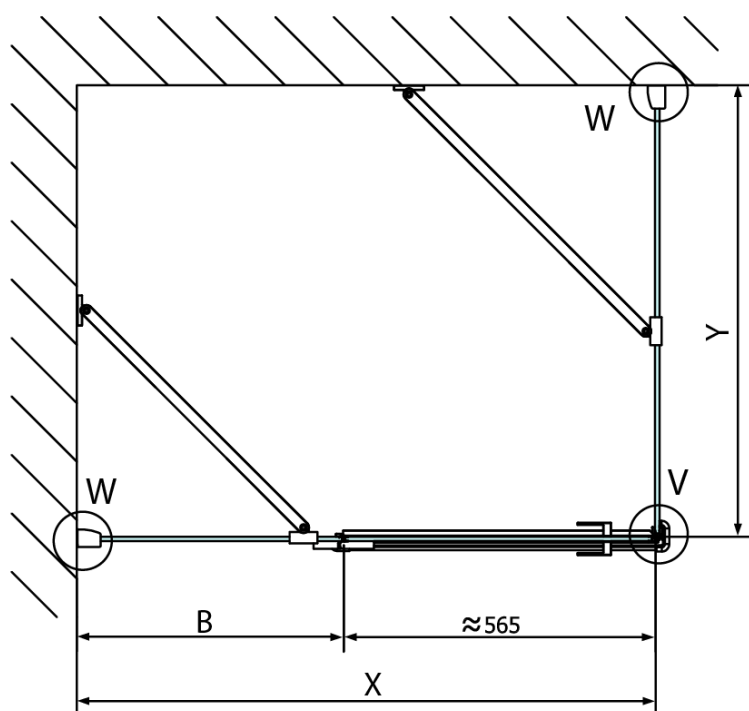

FORTIS obdélníkový sprchový kout 1300x1100 mm, L varianta

Objednací kód: FL1113LFL3511

Základní informace

Značka: Polysan
Série: FORTIS

Rozměry

Šířka: 1300 mm
Výška: 2000 mm
Hloubka: 1100 mm

Parametry

Barva profilu: Chrom - Leštěný hliník
Tvar: Obdélníkové zástěny
Typ otevírání: Otevírací jednokřídlé
Směr otevírání: Levé
Šířka vstupu: 565 mm
Typ výplně: Čiré sklo
Úprava skla: Antidrop
Tloušťka skla: 8 mm
Vlastnosti: Bezrámové provedení
Hmotnost / ks: 100.0 kg
Balení: 2 ks
Záruka: 2 roky

Technický list

Stavební připravenost pro montáž na dlažbu
 kóty x,y = Rozměr k vnitřní straně skla

Construction readiness for floor mounting
 dimensions x, y = Dimension to the inside of the glass

Dveře	X (mm)	B (mm)
FL1080	768	≈ 200
FL1090	868	≈ 300
FL1010	968	≈ 400
FL1011	1068	≈ 500
FL1012	1168	≈ 600
FL1113	1268	≈ 700
FL1114	1368	≈ 800
FL1115	1468	≈ 900

Boční stěna	Y
FL3580	768
FL3590	868
FL3510	968
FL3511	1068
FL3512	1168

FORTIS obdélníkový sprchový kout 1300x1100 mm, L
varianta

FL10xxL
FL11xxL

FL3580
FL3590
FL3510
FL3511
FL3512

FL3580
FL3590
FL3510
FL3511
FL3512

FL10xxR
FL11xxR

**FORTIS obdélníkový sprchový kout 1300x1100 mm, L
varianta**

Dveře	A (mm)	B (mm)	C (mm)
FL1080	785-801	≈ 200	779-795
FL1090	885-901	≈ 300	879-895
FL1010	985-1001	≈ 400	979-995
FL1011	1085-1101	≈ 500	1079-1095
FL1012	1185-1201	≈ 600	1179-1195
FL1113	1285-1301	≈ 700	1279-1295
FL1114	1385-1401	≈ 800	1379-1395
FL1115	1485-1501	≈ 900	1479-1495