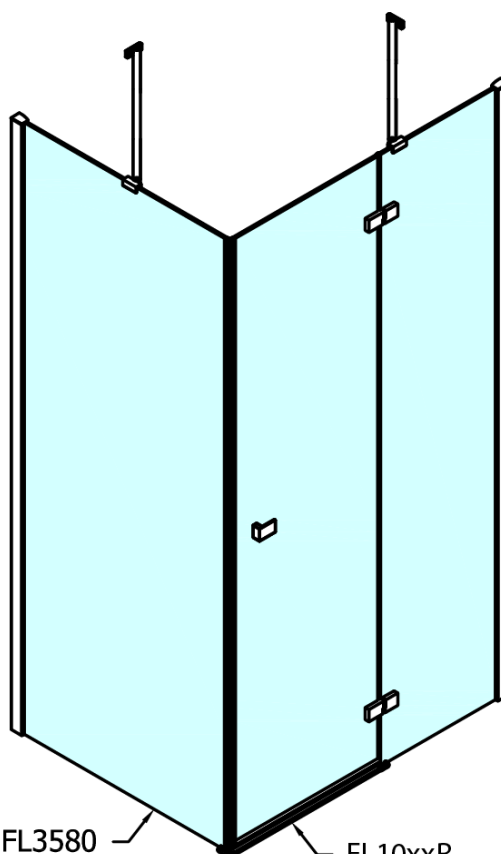

FORTIS obdélníkový sprchový kout 1300x1100 mm, L varianta

Objednací kód: FL1113LFL3511

Základní informace

Značka: Polysan
Série: FORTIS

Rozměry

Šířka: 1300 mm
Výška: 2000 mm
Hloubka: 1100 mm

Parametry

Barva profilu: Chrom - Leštěný hliník
Tvar: Obdélníkové zástěny
Typ otevírání: Otevírací jednokřídlé
Směr otevírání: Levé
Šířka vstupu: 565 mm
Typ výplně: Čiré sklo
Úprava skla: Antidrop
Tloušťka skla: 8 mm
Vlastnosti: Bezrámové provedení
Hmotnost / ks: 100.0 kg
Balení: 2 ks
Záruka: 2 roky

Technický list

Stavební připravenost pro montáž na dlažbu
 kóty x,y = Rozměr k vnitřní straně skla

Construction readiness for floor mounting
 dimensions x, y = Dimension to the inside of the glass

Dveře	X (mm)	B (mm)
FL1080	768	≈ 200
FL1090	868	≈ 300
FL1010	968	≈ 400
FL1011	1068	≈ 500
FL1012	1168	≈ 600
FL1113	1268	≈ 700
FL1114	1368	≈ 800
FL1115	1468	≈ 900

Boční stěna	Y
FL3580	768
FL3590	868
FL3510	968
FL3511	1068
FL3512	1168

FORTIS obdélníkový sprchový kout 1300x1100 mm, L
varianta

FL10xxL
FL11xxL

FL3580
FL3590
FL3510
FL3511
FL3512

FL3580
FL3590
FL3510
FL3511
FL3512

FL10xxR
FL11xxR

**FORTIS obdélníkový sprchový kout 1300x1100 mm, L
varianta**

Dveře	A (mm)	B (mm)	C (mm)
FL1080	785-801	≈ 200	779-795
FL1090	885-901	≈ 300	879-895
FL1010	985-1001	≈ 400	979-995
FL1011	1085-1101	≈ 500	1079-1095
FL1012	1185-1201	≈ 600	1179-1195
FL1113	1285-1301	≈ 700	1279-1295
FL1114	1385-1401	≈ 800	1379-1395
FL1115	1485-1501	≈ 900	1479-1495