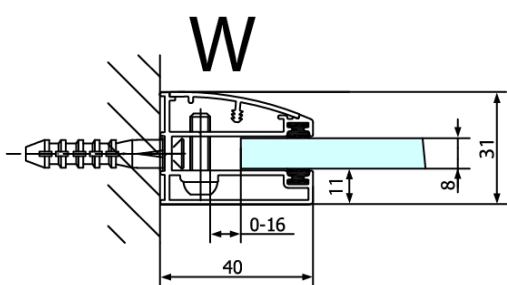

## Rozměry

Šířka: 1300 mm  
Výška: 2000 mm  
Hloubka: 1100 mm

## Parametry

Barva profilu: Chrom - Leštěný hliník  
Tvar: Obdélníkové zástěny  
Typ otevírání: Otevírací jednokřídlé  
Směr otevírání: Levé  
Šířka vstupu: 565 mm  
Typ výplně: Čiré sklo  
Úprava skla: Antidrop  
Tloušťka skla: 8 mm  
Vlastnosti: Bezrámové provedení  
Hmotnost / ks: 100.0 kg  
Balení: 2 ks  
Záruka: 2 roky

## Technický list

Stavební připravenost pro montáž na dlažbu  
 kóty x,y = Rozměr k vnitřní straně skla

Construction readiness for floor mounting  
 dimensions x, y = Dimension to the inside of the glass

Dveře	X (mm)	B (mm)
FL1080	768	≈ 200
FL1090	868	≈ 300
FL1010	968	≈ 400
FL1011	1068	≈ 500
FL1012	1168	≈ 600
FL1113	1268	≈ 700
FL1114	1368	≈ 800
FL1115	1468	≈ 900

Boční stěna	Y
FL3580	768
FL3590	868
FL3510	968
FL3511	1068
FL3512	1168