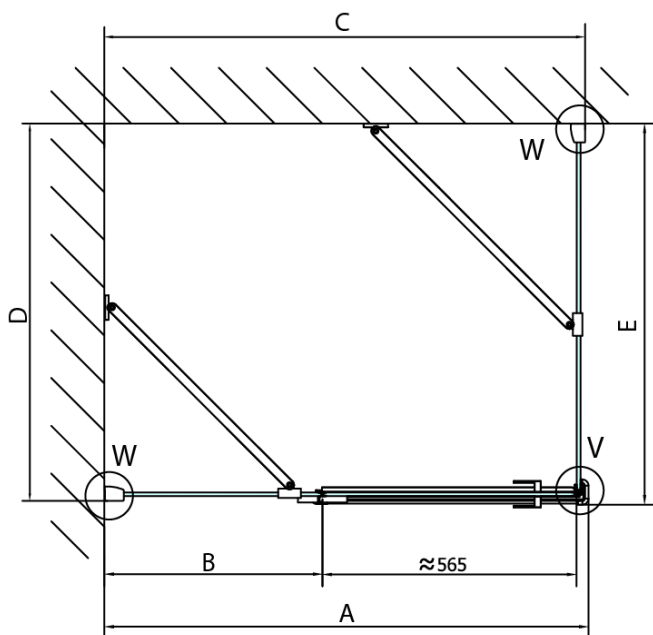

## Rozměry

Šířka: 1300 mm  
Výška: 2000 mm  
Hloubka: 1100 mm

## Technický list

Stavební připravenost pro montáž na dlažbu  
 kóty x,y = Rozměr k vnitřní straně skla

Construction readiness for floor mounting  
 dimensions x, y = Dimension to the inside of the glass

Dveře	X (mm)	B (mm)
FL1080	768	≈ 200
FL1090	868	≈ 300
FL1010	968	≈ 400
FL1011	1068	≈ 500
FL1012	1168	≈ 600
FL1113	1268	≈ 700
FL1114	1368	≈ 800
FL1115	1468	≈ 900

Boční stěna	Y
FL3580	768
FL3590	868
FL3510	968
FL3511	1068
FL3512	1168

Dveře	A (mm)	B (mm)	C (mm)
FL1080	785-801	≈ 200	779-795
FL1090	885-901	≈ 300	879-895
FL1010	985-1001	≈ 400	979-995
FL1011	1085-1101	≈ 500	1079-1095
FL1012	1185-1201	≈ 600	1179-1195
FL1113	1285-1301	≈ 700	1279-1295
FL1114	1385-1401	≈ 800	1379-1395
FL1115	1485-1501	≈ 900	1479-1495