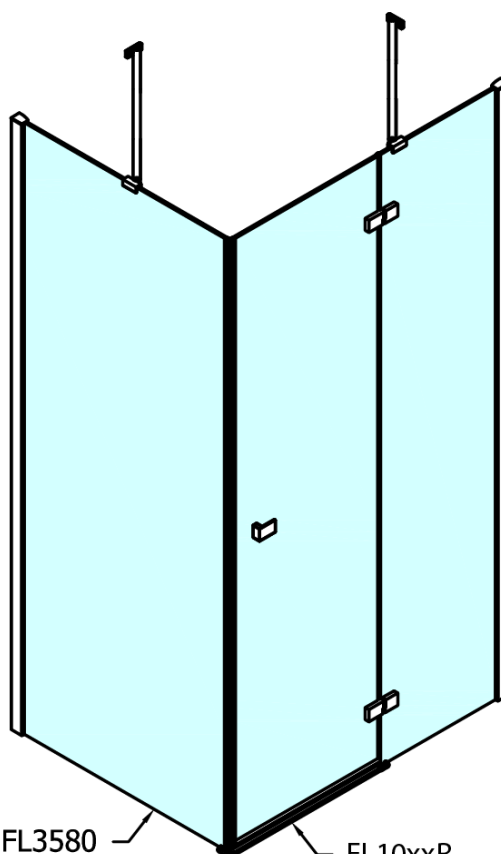

FL3580
FL3590
FL3510
FL3511
FL3512

FL10xxR
FL11xxR