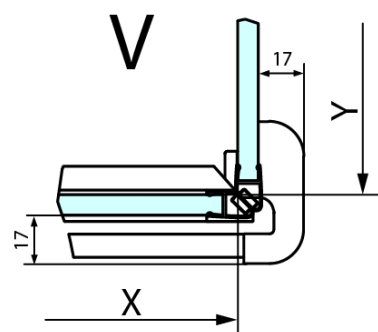

## Rozměry

Šířka: 1300 mm  
Výška: 2000 mm  
Hloubka: 1100 mm

## Parametry

Barva profilu: Chrom - Leštěný hliník  
Tvar: Obdélníkové zástěny  
Typ otevírání: Otevírací jednokřídlé  
Směr otevírání: Levé  
Šířka vstupu: 565 mm  
Typ výplně: Čiré sklo  
Úprava skla: Antidrop  
Tloušťka skla: 8 mm  
Vlastnosti: Bezrámové provedení  
Hmotnost / ks: 100.0 kg  
Balení: 2 ks  
Záruka: 2 roky

## Technický list

Stavební připravenost pro montáž na dlažbu  
 kóty x,y = Rozměr k vnitřní straně skla

Construction readiness for floor mounting  
 dimensions x, y = Dimension to the inside of the glass

Dveře	X (mm)	B (mm)
FL1080	768	≈ 200
FL1090	868	≈ 300
FL1010	968	≈ 400
FL1011	1068	≈ 500
FL1012	1168	≈ 600
FL1113	1268	≈ 700
FL1114	1368	≈ 800
FL1115	1468	≈ 900

Boční stěna	Y
FL3580	768
FL3590	868
FL3510	968
FL3511	1068
FL3512	1168