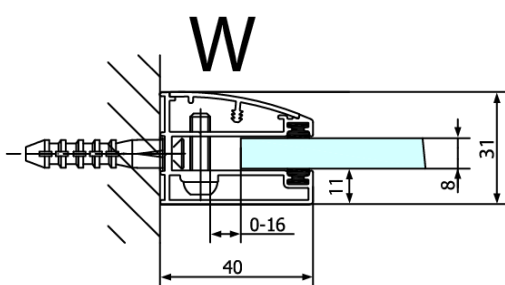

## Rozměry

Šířka: 1300 mm  
Výška: 2000 mm  
Hloubka: 1100 mm

## Parametry

Barva profilu: Chrom - Leštěný hliník  
Tvar: Obdélníkové zástěny  
Typ otevírání: Otevírací jednokřídlé  
Směr otevírání: Levé  
Šířka vstupu: 565 mm  
Typ výplně: Čiré sklo  
Úprava skla: Antidrop  
Tloušťka skla: 8 mm  
Vlastnosti: Bezrámové provedení  
Hmotnost / ks: 100.0 kg  
Balení: 2 ks  
Záruka: 2 roky

## Technický list

Stavební připravenost pro montáž na dlažbu  
 kóty x,y = Rozměr k vnitřní straně skla

Construction readiness for floor mounting  
 dimensions x, y = Dimension to the inside of the glass

Dveře	X (mm)	B (mm)
FL1080	768	≈ 200
FL1090	868	≈ 300
FL1010	968	≈ 400
FL1011	1068	≈ 500
FL1012	1168	≈ 600
FL1113	1268	≈ 700
FL1114	1368	≈ 800
FL1115	1468	≈ 900

Boční stěna	Y
FL3580	768
FL3590	868
FL3510	968
FL3511	1068
FL3512	1168