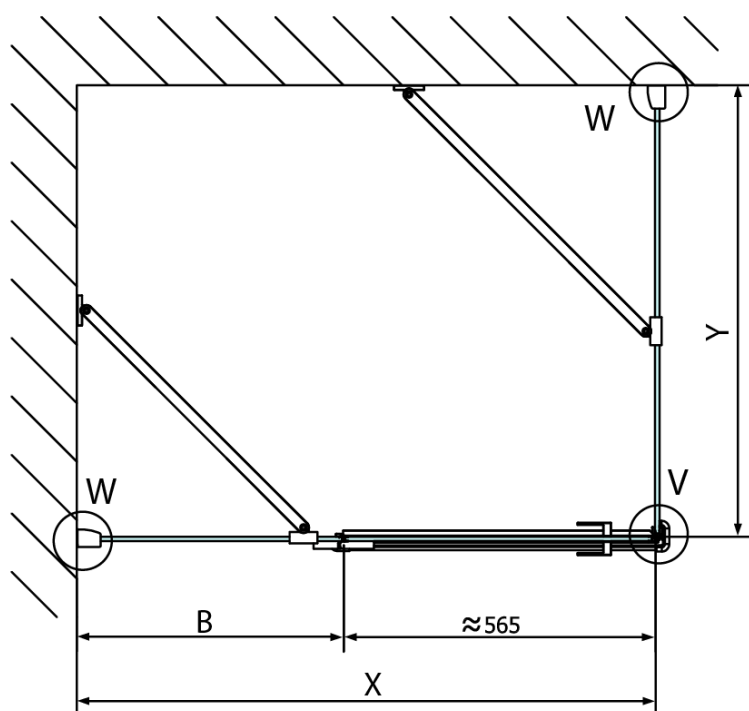

## Rozměry

Šířka: 1300 mm  
Výška: 2000 mm  
Hloubka: 1100 mm

## Parametry

Barva profilu: Chrom - Leštěný hliník  
Tvar: Obdélníkové zástěny  
Typ otevírání: Otevírací jednokřídlé  
Směr otevírání: Levé  
Šířka vstupu: 565 mm  
Typ výplně: Čiré sklo  
Úprava skla: Antidrop  
Tloušťka skla: 8 mm  
Vlastnosti: Bezrámové provedení  
Hmotnost / ks: 100.0 kg  
Balení: 2 ks  
Záruka: 2 roky

## Technický list

Stavební připravenost pro montáž na dlažbu  
 kóty x,y = Rozměr k vnitřní straně skla

Construction readiness for floor mounting  
 dimensions x, y = Dimension to the inside of the glass

Dveře	X (mm)	B (mm)
FL1080	768	≈ 200
FL1090	868	≈ 300
FL1010	968	≈ 400
FL1011	1068	≈ 500
FL1012	1168	≈ 600
FL1113	1268	≈ 700
FL1114	1368	≈ 800
FL1115	1468	≈ 900

Boční stěna	Y
FL3580	768
FL3590	868
FL3510	968
FL3511	1068
FL3512	1168