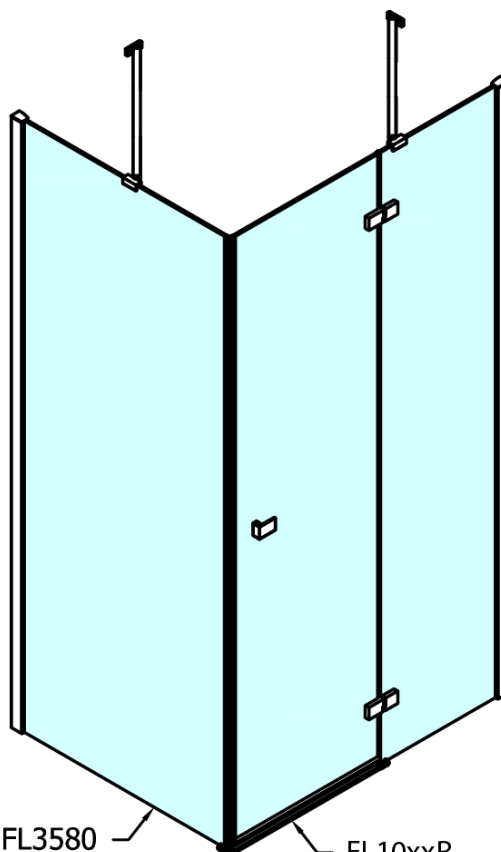

FORTIS obdélníkový sprchový kout 1300x1100 mm, L varianta

Objednací kód: FL1113LFL3511

Základní informace

Značka: Polysan
Série: FORTIS

Rozměry

Šířka: 1300 mm
Výška: 2000 mm
Hloubka: 1100 mm

Parametry

Barva profilu: Chrom - Leštěný hliník
Tvar: Obdélníkové zástěny
Typ otevírání: Otevírací jednokřídlé
Směr otevírání: Levé
Šířka vstupu: 565 mm
Typ výplně: Čiré sklo
Úprava skla: Antidrop
Tloušťka skla: 8 mm
Vlastnosti: Bezrámové provedení
Hmotnost / ks: 100.0 kg
Balení: 2 ks
Záruka: 2 roky

Technický list

Stavební připravenost pro montáž na dlažbu
 kóty x,y = Rozměr k vnitřní straně skla

Construction readiness for floor mounting
 dimensions x, y = Dimension to the inside of the glass

Dveře	X (mm)	B (mm)
FL1080	768	≈ 200
FL1090	868	≈ 300
FL1010	968	≈ 400
FL1011	1068	≈ 500
FL1012	1168	≈ 600
FL1113	1268	≈ 700
FL1114	1368	≈ 800
FL1115	1468	≈ 900

Boční stěna	Y
FL3580	768
FL3590	868
FL3510	968
FL3511	1068
FL3512	1168

FORTIS obdélníkový sprchový kout 1300x1100 mm, L
varianta

FL10xxL
FL11xxL

FL3580
FL3590
FL3510
FL3511
FL3512

FL3580
FL3590
FL3510
FL3511
FL3512

FL10xxR
FL11xxR

**FORTIS obdélníkový sprchový kout 1300x1100 mm, L
varianta**

Dveře	A (mm)	B (mm)	C (mm)
FL1080	785-801	≈ 200	779-795
FL1090	885-901	≈ 300	879-895
FL1010	985-1001	≈ 400	979-995
FL1011	1085-1101	≈ 500	1079-1095
FL1012	1185-1201	≈ 600	1179-1195
FL1113	1285-1301	≈ 700	1279-1295
FL1114	1385-1401	≈ 800	1379-1395
FL1115	1485-1501	≈ 900	1479-1495